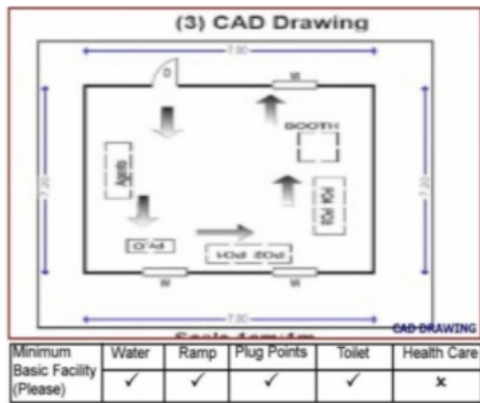

Google Map View

Polling Station Building Front View

Polling Station Front View

Cad View

Key MAP View

சட்டமன்றத் தொகுதியின் எண் மற்றும் பெயர் : 150-ஜெயங்கொண்டம் மற்றும் பெயர் : 1-ஜெயங்கொண்டம் (வ கி) மற்றும் (ந), ரோட்டு புதுத்தெரு,
பிரிவு எண் மற்றும் பெயர்