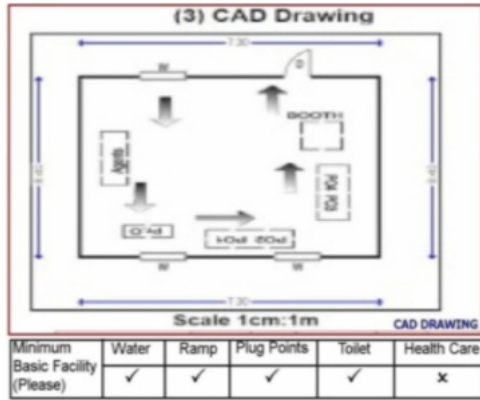

**Google Map View**

**Polling Station Building Front View**

**Polling Station Front View**

**Cad View**

**Key MAP View**

1	IBC1699529	பெயர் : கருப்புசாமி - தந்தையின் பெயர்: பெரியசாமி - வீட்டு எண் : 1 வயது : 73 பாலினம் : ஆண்	Photo is available	2	IBC1699545	பெயர் : ராஜாத்தி - கணவர் பெயர்: கலியபெருமாள் - வீட்டு எண் : 1 வயது : 61 பாலினம் : பெண்	Photo is available	3	IBC1699578	பெயர் : கனகராஜன் மாரிமுத்து தந்தையின் பெயர்: மாரிமுத்து - வீட்டு எண் : 1 வயது : 56 பாலினம் : ஆண்	Photo is available
4	KGB2005874	பெயர் : மாரிமுத்து - தந்தையின் பெயர்: பழனிசாமி - வீட்டு எண் : 1 வயது : 53 பாலினம் : ஆண்	Photo is available	5	KGB2008209	பெயர் : சக்திவேல் - தந்தையின் பெயர்: சின்னசாமி - வீட்டு எண் : 1 வயது : 48 பாலினம் : ஆண்	Photo is available	6	KGB2006229	பெயர் : ராதா - கணவர் பெயர்: மாரிமுத்து - வீட்டு எண் : 1 வயது : 45 பாலினம் : பெண்	Photo is available
7	KGB2006260	பெயர் : மணிமேகலை கனகராஜன் கணவர் பெயர்: கனகராஜன் வீட்டு எண் : 1 வயது : 43 பாலினம் : பெண்	Photo is available	8	IBC2335420	பெயர் : அலமேலு கணவர் பெயர்: ஆறுமுகம் வீட்டு எண் : 1 வயது : 41 பாலினம் : பெண்	Photo is available	9	IBC2335446	பெயர் : நந்தினி கணவர் பெயர்: பிரபாகரன் வீட்டு எண் : 1 வயது : 24 பாலினம் : பெண்	Photo is available
10	IBC1218122	பெயர் : ராஜேந்திரன் - தந்தையின் பெயர்: சாமிக்கண்ணு - வீட்டு எண் : Tamil Nadu வயது : 63 பாலினம் : ஆண்	Photo is available	11	IBC1710466	பெயர் : தங்கவேல் - தந்தையின் பெயர்: சுப்ராயப்பிள்ளை - வீட்டு எண் : 2 வயது : 92 பாலினம் : ஆண்	Photo is available	12	IBC1710474	பெயர் : பேபிசரோஜா - கணவர் பெயர்: தங்கவேல் - வீட்டு எண் : 2 வயது : 82 பாலினம் : பெண்	Photo is available
13	IBC1710482	பெயர் : செல்லம் - கணவர் பெயர்: கணபதி - வீட்டு எண் : 2 வயது : 79 பாலினம் : பெண்	Photo is available	14	IBC1710490	பெயர் : அன்பழகன் - தந்தையின் பெயர்: குஞ்சிதபாதம் - வீட்டு எண் : 2 வயது : 66 பாலினம் : ஆண்	Photo is available	15	IBC1710508	பெயர் : சந்திரசேகரன் - தந்தையின் பெயர்: தங்கவேல் - வீட்டு எண் : 2 வயது : 64 பாலினம் : ஆண்	Photo is available
16	IBC1710516	பெயர் : ராஜசேகர் - தந்தையின் பெயர்: தங்கவேல் - வீட்டு எண் : 2 வயது : 60 பாலினம் : ஆண்	Photo is available	17	IBC1710524	பெயர் : பத்மாவதி - கணவர் பெயர்: பாலகிருஷ்ணன் - வீட்டு எண் : 2 வயது : 60 பாலினம் : பெண்	Photo is available	18	IBC1710532	பெயர் : விமலா - கணவர் பெயர்: சந்திரசேகரன் - வீட்டு எண் : 2 வயது : 57 பாலினம் : பெண்	Photo is available
19	IBC1710540	பெயர் : சிவகாமசுந்தரி - கணவர் பெயர்: அன்பழகன் - வீட்டு எண் : 2 வயது : 56 பாலினம் : பெண்	Photo is available	20	IBC1710557	பெயர் : அல்வி - கணவர் பெயர்: ராஜசேகர் - வீட்டு எண் : 2 வயது : 55 பாலினம் : பெண்	Photo is available	21	IBC0970962	பெயர் : அன்புசுந்தரி - தந்தையின் பெயர்: அன்பழகன் - வீட்டு எண் : 2-40 வயது : 29 பாலினம் : பெண்	Photo is available
22	IBC2258291	பெயர் : பிரேம்குமார் தந்தையின் பெயர்: அன்பழகன் வீட்டு எண் : 2/40 வயது : 24 பாலினம் : ஆண்	Photo is available	23	IBC1710565	பெயர் : வீரமுத்து - தந்தையின் பெயர்: கந்தசாமி - வீட்டு எண் : 3 வயது : 77 பாலினம் : ஆண்	Photo is available	24	IBC1710573	பெயர் : பழனியம்மாள் - கணவர் பெயர்: வீரமுத்து - வீட்டு எண் : 3 வயது : 73 பாலினம் : பெண்	Photo is available
25	IBC1710599	பெயர் : ஆறுமுகம் - இதரர் பெயர்: ராஜகோபால் - வீட்டு எண் : 3 வயது : 66 பாலினம் : ஆண்	Photo is available	26	IBC1710607	பெயர் : மும்தாஜ் - கணவர் பெயர்: சாகுல் ஹமிது - வீட்டு எண் : 3 வயது : 59 பாலினம் : பெண்	Photo is available	27	IBC1710615	பெயர் : சாவித்திரி - கணவர் பெயர்: ஆறுமுகம் - வீட்டு எண் : 3 வயது : 56 பாலினம் : பெண்	Photo is available
S 28	IBC0226597	பெயர் : பிரசாந்த் - தந்தையின் பெயர்: சிவக்குமார் - வீட்டு எண் : 3-A வயது : 34 பாலினம் : ஆண்	Photo is available	29	IBC0226613	பெயர் : அரவிந்த் - தந்தையின் பெயர்: வெங்கடேசன் - வீட்டு எண் : 3-A2 வயது : 35 பாலினம் : ஆண்	Photo is available	30	IBC0328591	பெயர் : மோகன் - தந்தையின் பெயர்: வெங்கடேசலு - வீட்டு எண் : 3-C4 வயது : 67 பாலினம் : ஆண்	Photo is available