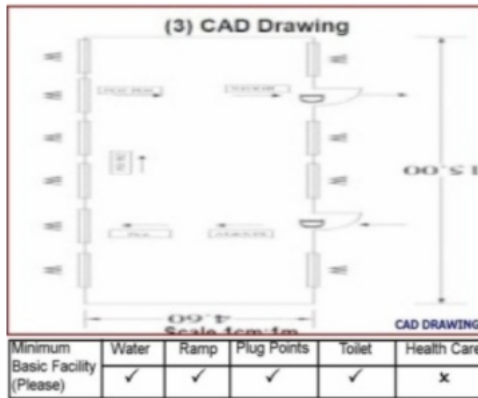

வாக்காளர் பதிவு அலுவலரின்
கையொப்பம்

Nazri Naksha

Google Map View

Polling Station Building Front View

Polling Station Front View

Cad View

Key MAP View

| | | | | | |
|---|----------------------------------|--|----------------------------------|---|----------------------------------|
| 1 பெயர் : பாலு தந்தையின் பெயர்: சந்துரு வீட்டு எண் : 1 வயது : 34 பாலினம் : ஆண் | IBC1209352 Photo is available | 2 பெயர் : சதீஷ்குமார் தந்தையின் பெயர்: ராஜேந்தரன் வீட்டு எண் : 1 வயது : 26 பாலினம் : ஆண் | IBC1099530 Photo is available | 3 பெயர் : சுந்தர் ராஜன் - தந்தையின் பெயர்: பூமிநாதன் - வீட்டு எண் : 1-87A வயது : 29 பாலினம் : ஆண் | IBC0817072 Photo is available |
| 4 பெயர் : பூங்குழலி தந்தையின் பெயர்: திருநாவுக்கரசு வீட்டு எண் : 1A2 வயது : 31 பாலினம் : பெண் | IBC1211036 Photo is available | 5 பெயர் : அபிராமி பு கணவர் பெயர்: புஷ்பராஜ் செ வீட்டு எண் : 2 வயது : 24 பாலினம் : பெண் | IBC2302495 Photo is available | 6 பெயர் : கலைராஜன் - தந்தையின் பெயர்: நாகராஜன் - வீட்டு எண் : 2ஸி வயது : 42 பாலினம் : ஆண் | KGB1611359 Photo is available |
| 7 பெயர் : உமா - கணவர் பெயர்: கலைராஜன் - வீட்டு எண் : 2c வயது : 39 பாலினம் : பெண் | IBC0999656 Photo is available | 8 பெயர் : மாலதி - கணவர் பெயர்: ராஜ் பாண்டியன் - வீட்டு எண் : 2D1 வயது : 43 பாலினம் : பெண் | IBC0816850 Photo is available | 9 பெயர் : ராஜபாண்டியன் - தந்தையின் பெயர்: சௌந்திரபாண்டியன் - வீட்டு எண் : 2-D1 வயது : 51 பாலினம் : ஆண் | IBC1028539 Photo is available |
| 10 பெயர் : வீராசாமி - தந்தையின் பெயர்: வெங்கடேசன் - வீட்டு எண் : 3 வயது : 53 பாலினம் : ஆண் | KGB1607324 Photo is available | 11 பெயர் : ராகவன் - தந்தையின் பெயர்: சண்முகம் - வீட்டு எண் : 3-11 வயது : 66 பாலினம் : ஆண் | IBC0057174 Photo is available | 12 பெயர் : இராதாகிருஷ்ணன் - தந்தையின் பெயர்: வெங்கடேசன் - வீட்டு எண் : 4 வயது : 61 பாலினம் : ஆண் | KGB1608553 Photo is available |
| 13 பெயர் : மணிகண்டன் - தாயின் பெயர்: மல்லிகா - வீட்டு எண் : 4-5c வயது : 39 பாலினம் : ஆண் | KGB1996362 Photo is available | 14 பெயர் : மகேந்திரன் - தந்தையின் பெயர்: ஜெகநாதன் - வீட்டு எண் : 4-A வயது : 38 பாலினம் : ஆண் | IBC0422162 Photo is available | 15 பெயர் : அஞ்சுகம் - தந்தையின் பெயர்: இராசகோபால் - வீட்டு எண் : 5 வயது : 39 பாலினம் : பெண் | KGB2457455 Photo is available |
| 16 பெயர் : பிரபாவதி - தந்தையின் பெயர்: மயில்வாகனன் - வீட்டு எண் : 5ஏ4 வயது : 32 பாலினம் : பெண் | IBC0658872 Photo is available | 17 பெயர் : ராஜ்குமார் - தந்தையின் பெயர்: ராதாகிருஷ்ணன் - வீட்டு எண் : 5B வயது : 30 பாலினம் : ஆண் | IBC0758276 Photo is available | 18 பெயர் : செஞ்சி - கணவர் பெயர்: ராதாகிருஷ்ணன் - வீட்டு எண் : 6 வயது : 59 பாலினம் : பெண் | IBC1671635 Photo is available |
| 19 பெயர் : ஜெயலட்சுமி - கணவர் பெயர்: இராஜேந்திரன் - வீட்டு எண் : 6 வயது : 53 பாலினம் : பெண் | IBC1671643 Photo is available | 20 பெயர் : கலைச்செல்வி - கணவர் பெயர்: வீராசாமி - வீட்டு எண் : 6 வயது : 45 பாலினம் : பெண் | IBC0758144 Photo is available | 21 பெயர் : ரேகா - தந்தையின் பெயர்: ராதாகிருஷ்ணன் - வீட்டு எண் : 6 வயது : 32 பாலினம் : பெண் | IBC0868588 Photo is available |
| 22 பெயர் : சந்தோஷ் - தந்தையின் பெயர்: இராஜேந்திரன் - வீட்டு எண் : 6-6A2 வயது : 32 பாலினம் : ஆண் | IBC0487355 Photo is available | 23 பெயர் : திவ்யா - தந்தையின் பெயர்: இராஜேந்திரன் - வீட்டு எண் : 6-6A3 வயது : 34 பாலினம் : பெண் | IBC0487363 Photo is available | 24 பெயர் : புகழேந்தி சந்திரபோஸ் தந்தையின் பெயர்: சந்திரபோஸ் - வீட்டு எண் : 6B வயது : 33 பாலினம் : ஆண் | IBC0680314 Photo is available |
| 25 பெயர் : தங்கச்சோழன் தந்தையின் பெயர்: ராஜ்குமார் வீட்டு எண் : 6B வயது : 29 பாலினம் : ஆண் | IBC1113562 Photo is available | 26 பெயர் : புனிதன் தந்தையின் பெயர்: கிருஷ்ணமூர்த்தி வீட்டு எண் : 6சி வயது : 19 பாலினம் : ஆண் | IBC2552859 Photo is available | 27 பெயர் : நாகம்மாள் - கணவர் பெயர்: மாசிலாமணி - வீட்டு எண் : 7 வயது : 79 பாலினம் : பெண் | IBC1671650 Photo is available |
| 28 பெயர் : கலியமூர்த்தி - தந்தையின் பெயர்: கிருஷ்ணன் - வீட்டு எண் : 7 வயது : 71 பாலினம் : ஆண் | IBC1671668 Photo is available | 29 பெயர் : தனலெட்சுமி - கணவர் பெயர்: கலியமூர்த்தி - வீட்டு எண் : 7 வயது : 68 பாலினம் : பெண் | IBC1671676 Photo is available | 30 பெயர் : சிவராஜா - தந்தையின் பெயர்: கலியமூர்த்தி - வீட்டு எண் : 7 வயது : 46 பாலினம் : ஆண் | KGB1994250 Photo is available |