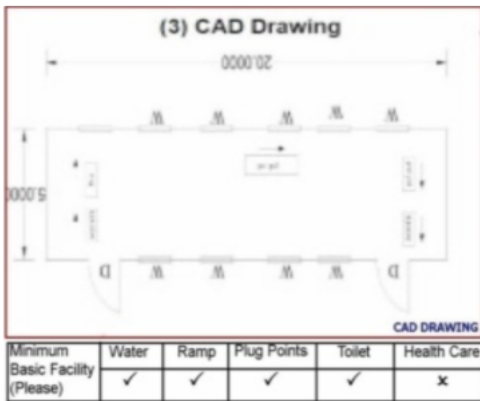

Google Map View

Polling Station Building Front View

Polling Station Front View

Cad View

Key MAP View

சட்டமன்றத் தொகுதியின் எண் மற்றும் பெயர் : 150-ஜெயங்கொண்டம்
பிரிவு எண் மற்றும் பெயர் 1-ஜெயங்கொண்டம் (வ கி) மற்றும் (ந), மேலத் தெரு