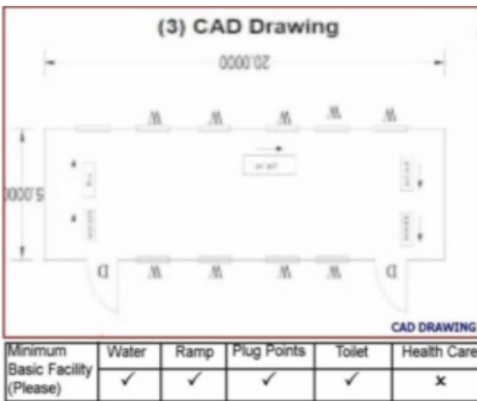

Google Map View

Polling Station Building Front View

Polling Station Front View

Cad View

Key MAP View

சட்டமன்றத் தொகுதியின் எண் மற்றும் பெயர் : 150-ஜெயங்கொண்டம்
பிரிவு எண் மற்றும் பெயர் 1-ஜெயங்கொண்டம் (வ கி) மற்றும் (ந), குஞ்சிதபாதபுரம்