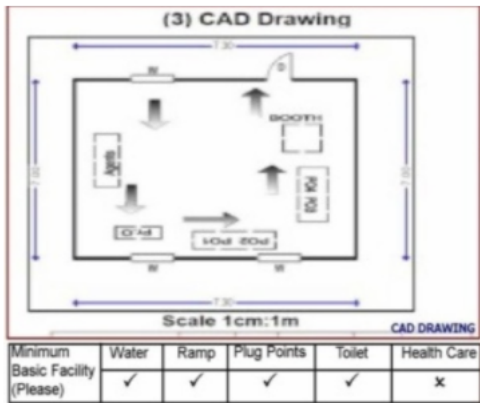

Google Map View

Polling Station Building Front View

Polling Station Front View

Cad View

Key MAP View

சட்டமன்றத் தொகுதியின் எண் மற்றும் பெயர் : 150-ஜெயங்கொண்டம் மற்றும் பெயர் : 150-ஜெயங்கொண்டம் (வ கி) மற்றும் (ந), வடக்கு அரிசனத்தெரு பிரிவு எண் மற்றும் பெயர் 1-ஜெயங்கொண்டம் (வ கி) மற்றும் (ந), வடக்கு அரிசனத்தெரு