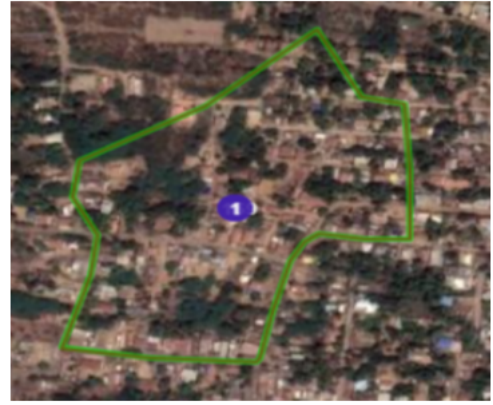

### 3. வாக்குச் சாவடியின் விவரங்கள்

வாக்குச் சாவடியின் எண் மற்றும் பெயர் : 189 - அரசினர் மேல்நிலைப் பள்ளி, ஜெயங்கொண்டம், கிழக்குப் பார்த்த தென் வடல் கெட்டி மெத்தைக் கட்டிடம் தெற்குப் பகுதி வாக்குச் சாவடியின் முகவரி : அரசினர் மேல்நிலைப் பள்ளி, ஜெயங்கொண்டம், கிழக்குப் பார்த்த தென் வடல் கெட்டி மெத்தைக் கட்டிடம் தெற்குப் பகுதி	<b>வாக்குச் சாவடியின் வகைப்பாடு (ஆண்/பெண்/பொது)</b>	<b>பொது</b>
	<b>துணை வாக்குச் சாவடிகளின் எண்ணிக்கை :</b>	0

Google Map View

Polling Station Building Front View

Polling Station Front View

Cad View

Key MAP View

சட்டமன்றத் தொகுதியின் எண் மற்றும் பெயர் : 150-ஜெயங்கொண்டம் மற்றும் பெயர் : 150-ஜெயங்கொண்டம் (வ கி) மற்றும் (ந), வடக்கு அரிசனத்தெரு பிரிவு எண் மற்றும் பெயர் 1-ஜெயங்கொண்டம் (வ கி) மற்றும் (ந), வடக்கு அரிசனத்தெரு