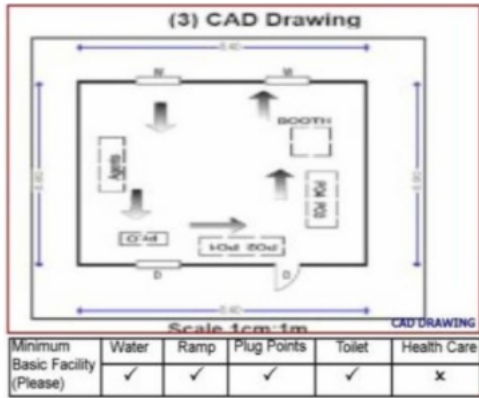

Nazri Naksha

Google Map View

Polling Station Building Front View

Polling Station Front View

Cad View

Key MAP View

சட்டமன்றத் தொகுதியின் எண் மற்றும் பெயர் : 150-ஜெயங்கொண்டம்  
பிரிவு எண் மற்றும் பெயர் 1-சிலுவைச்சேரி (வ கி), அழகாபுரம் (ஊ), சின்ன கருக்கை