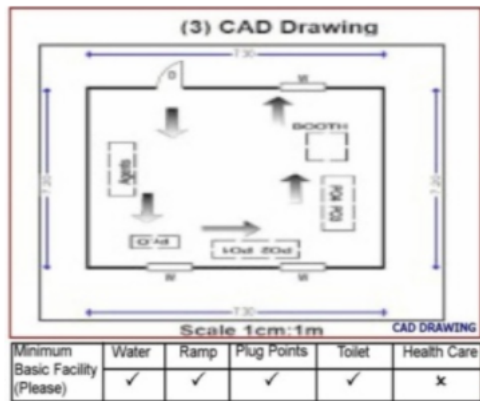

Google Map View

Polling Station Building Front View

Polling Station Front View

Cad View

Key MAP View

1 பெயர் : கணேஷ் ராதாகிருஷ்ணன் தந்தையின் பெயர்: ராதாகிருஷ்ணன் வீட்டு எண் : 0 வயது : 30 பாலினம் : ஆண் Photo is available	IBC1104652	2 பெயர் : அசோக்குமார் தாயின் பெயர்: ஜெயந்தி வீட்டு எண் : 0 வயது : 22 பாலினம் : ஆண் Photo is available	IBC2454932	3 பெயர் : பொன்னுசாமி - தந்தையின் பெயர்: சாமிநாதன் - வீட்டு எண் : 1 வயது : 84 பாலினம் : ஆண் Photo is available	IBC1720598
4 பெயர் : ஆனந்தன் - தந்தையின் பெயர்: பூவான் - வீட்டு எண் : 1 வயது : 72 பாலினம் : ஆண் Photo is available	IBC1720622	5 பெயர் : சரோஜா - கணவர் பெயர்: தங்கப்பன் - வீட்டு எண் : 1 வயது : 70 பாலினம் : பெண் Photo is available	KGB1276641	6 பெயர் : ஜெயமணி - கணவர் பெயர்: கல்யாணகுமார் - வீட்டு எண் : 1 வயது : 51 பாலினம் : பெண் Photo is available	IBC1720648
7 பெயர் : சரஸ்வதி கணவர் பெயர்: சீனிவாசன் வீட்டு எண் : 1 வயது : 51 பாலினம் : பெண் Photo is available	IBC2219715	8 பெயர் : அருள்ஜோதி - கணவர் பெயர்: அருமைதாஸ் - வீட்டு எண் : 1 வயது : 44 பாலினம் : பெண் Photo is available	KGB2347250	9 பெயர் : ஜெகதீஸ்வரி தந்தையின் பெயர்: செந்தில்வேல் - வீட்டு எண் : 1 வயது : 42 பாலினம் : பெண் Photo is available	KGB2493344
10 பெயர் : தமிழரசி கணவர் பெயர்: ராஜ்குமார் வீட்டு எண் : 1 வயது : 34 பாலினம் : பெண் Photo is available	IBC2521367	11 பெயர் : பாஸ்கரன் தந்தையின் பெயர்: காவேரி துரை வீட்டு எண் : 1 வயது : 28 பாலினம் : ஆண் Photo is available	IBC2219624	12 பெயர் : ஆர்த்தி தந்தையின் பெயர்: சின்னதுரை வீட்டு எண் : 1 வயது : 22 பாலினம் : பெண் Photo is available	IBC2357176
13 பெயர் : துர்காதேவி - கணவர் பெயர்: கலியமூர்த்தி - வீட்டு எண் : 1-15A2 வயது : 40 பாலினம் : பெண் Photo is available	IBC0489310	14 பெயர் : பாக்கியம் - தந்தையின் பெயர்: செந்தில்வேல் - வீட்டு எண் : 1-15A-2 வயது : 34 பாலினம் : பெண் Photo is available	IBC0489328	15 பெயர் : ஈஸ்வரி - தந்தையின் பெயர்: செந்தில்வேல் - வீட்டு எண் : 1-15A-2 வயது : 32 பாலினம் : பெண் Photo is available	IBC0489054
16 பெயர் : ஆறுமுகம் - தாயின் பெயர்: சரோஜா - வீட்டு எண் : 1-58 வயது : 46 பாலினம் : ஆண் Photo is available	IBC0232140	17 பெயர் : வடிவு - தாயின் பெயர்: சரோஜா - வீட்டு எண் : 1-58 வயது : 42 பாலினம் : பெண் Photo is available	IBC0232132	18 பெயர் : கீதா - தாயின் பெயர்: சரோஜா - வீட்டு எண் : 1-58 வயது : 36 பாலினம் : பெண் Photo is available	IBC0232165
19 பெயர் : சரோஜா - கணவர் பெயர்: ரத்தினம் - வீட்டு எண் : 2 வயது : 75 பாலினம் : பெண் Photo is available	KGB1407824	20 பெயர் : தனம் - கணவர் பெயர்: ஆறுமுகம் - வீட்டு எண் : 2 வயது : 64 பாலினம் : பெண் Photo is available	IBC1720655	21 பெயர் : டெல்குமி - கணவர் பெயர்: புகழேந்தி - வீட்டு எண் : 2 வயது : 61 பாலினம் : பெண் Photo is available	KGB2345817
22 பெயர் : அமுதா - கணவர் பெயர்: மகராசன் - வீட்டு எண் : 2 வயது : 56 பாலினம் : பெண் Photo is available	KGB1276757	23 பெயர் : தங்கமணி - தந்தையின் பெயர்: ரத்தினம் - வீட்டு எண் : 2 வயது : 52 பாலினம் : ஆண் Photo is available	IBC1720663	24 பெயர் : கலா - கணவர் பெயர்: தங்கமணி - வீட்டு எண் : 2 வயது : 50 பாலினம் : பெண் Photo is available	IBC1720671
25 பெயர் : அபீநய தந்தையின் பெயர்: ஐயப்பன் வீட்டு எண் : 2 வயது : 22 பாலினம் : பெண் Photo is available	IBC2419927	26 பெயர் : கரிகாலன் - தந்தையின் பெயர்: நாகமுத்து - வீட்டு எண் : 2-2 வயது : 46 பாலினம் : ஆண் Photo is available	KGB2346757	27 பெயர் : செளந்தர்யா தந்தையின் பெயர்: கரிகாலன் வீட்டு எண் : 2/2 வயது : 22 பாலினம் : பெண் Photo is available	IBC2576643
28 பெயர் : அரிஹரன் க தந்தையின் பெயர்: கரிகாலன் நா வீட்டு எண் : 2-2 வயது : 19 பாலினம் : ஆண் Photo is available	IBC2619526	29 பெயர் : வீரமணி - தந்தையின் பெயர்: வேல்முருகன் - வீட்டு எண் : 2-19a வயது : 29 பாலினம் : ஆண் Photo is available	IBC0818211	# 30 பெயர் : பாலகுமாரன் நாகராஜன் தந்தையின் பெயர்: நாகராஜன் - வீட்டு எண் : 40ஏ4 வயது : 34 பாலினம் : ஆண் Photo is available	IBC0231878