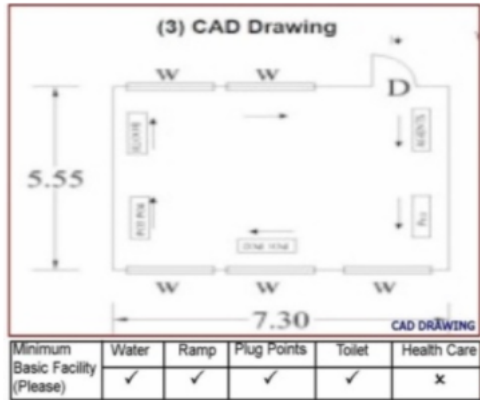

Google Map View

Polling Station Building Front View

Polling Station Front View

Cad View

Key MAP View

1 பெயர் : முருகேசன் - தந்தையின் பெயர்: தொள்ளான் - வீட்டு எண் : 1 வயது : 66 பாலினம் : ஆண்	IBC1730639 Photo is available	2 பெயர் : கருணாநிதி - தந்தையின் பெயர்: சேவு - வீட்டு எண் : 1 வயது : 62 பாலினம் : ஆண்	KGB2493542 Photo is available	3 பெயர் : சுமதி - கணவர் பெயர்: முருகேசன் - வீட்டு எண் : 1 வயது : 56 பாலினம் : பெண்	IBC1730647 Photo is available
4 பெயர் : கொளஞ்சி தந்தையின் பெயர்: சக்கரை வீட்டு எண் : 1 வயது : 53 பாலினம் : ஆண்	IBC2520849 Photo is available	5 பெயர் : கீதா - கணவர் பெயர்: கருணாநிதி - வீட்டு எண் : 1 வயது : 51 பாலினம் : பெண்	KGB2493559 Photo is available	6 பெயர் : தேவி - கணவர் பெயர்: ஜெயராமன் - வீட்டு எண் : 1 வயது : 46 பாலினம் : பெண்	IBC0060715 Photo is available
7 பெயர் : மங்கம்மாள்ராணி - கணவர் பெயர்: செல்வதுரை - வீட்டு எண் : 1 வயது : 41 பாலினம் : பெண்	IBC0060939 Photo is available	8 பெயர் : மகேஸ்வரி கணவர் பெயர்: கொளஞ்சி வீட்டு எண் : 1 வயது : 41 பாலினம் : பெண்	IBC2520872 Photo is available	9 பெயர் : கோபிநாத் - தந்தையின் பெயர்: முருகேசன் - வீட்டு எண் : 1 வயது : 39 பாலினம் : ஆண்	IBC0401182 Photo is available
10 பெயர் : கோமதி - தந்தையின் பெயர்: ஆறுமுகம் - வீட்டு எண் : 1 வயது : 39 பாலினம் : பெண்	IBC0274761 Photo is available	11 பெயர் : மீனா கணவர் பெயர்: மகேஷ் வீட்டு எண் : 1 வயது : 37 பாலினம் : பெண்	IBC2501419 Photo is available	12 பெயர் : சண்முகம் - தந்தையின் பெயர்: முருகேசன் - வீட்டு எண் : 1 வயது : 34 பாலினம் : ஆண்	IBC0232363 Photo is available
13 பெயர் : இலக்கியாதேவி - தந்தையின் பெயர்: அருணாசலம் - வீட்டு எண் : 1 வயது : 33 பாலினம் : பெண்	IBC0401307 Photo is available	14 பெயர் : ஆனந்தாராஜா தந்தையின் பெயர்: தங்கதுரை வீட்டு எண் : 1 வயது : 33 பாலினம் : ஆண்	IBC2516995 Photo is available	# 15 பெயர் : ஆனந்தி முருகேசன் கணவர் பெயர்: ச குமரகுருபரன் வீட்டு எண் : 1 வயது : 32 பாலினம் : பெண்	IBC0869271 Photo is available
16 பெயர் : ஈஸ்வரியா கணவர் பெயர்: சண்முகம் வீட்டு எண் : 1 வயது : 32 பாலினம் : பெண்	IBC2377299 Photo is available	17 பெயர் : பாண்டிதூரை - தந்தையின் பெயர்: தங்கதுரை - வீட்டு எண் : 1 வயது : 31 பாலினம் : ஆண்	IBC0683102 Photo is available	18 பெயர் : பிரகாஷ் தந்தையின் பெயர்: சண்முகம் வீட்டு எண் : 1 வயது : 20 பாலினம் : ஆண்	IBC2445310 Photo is available
19 பெயர் : கௌசல்யா கணவர் பெயர்: வீரநாதன் வீட்டு எண் : 1 வயது : 20 பாலினம் : பெண்	IBC2582914 Photo is available	20 பெயர் : சந்திரமோகன் - தந்தையின் பெயர்: கந்தன் - வீட்டு எண் : 1-2A வயது : 38 பாலினம் : ஆண்	KGB2493906 Photo is available	21 பெயர் : கருப்பையா - தந்தையின் பெயர்: இராதாகிருஷ்ணன் - வீட்டு எண் : 1C வயது : 31 பாலினம் : ஆண்	IBC0580704 Photo is available
22 பெயர் : நிரோஷா கணவர் பெயர்: கருப்பையா வீட்டு எண் : 1எீ வயது : 28 பாலினம் : பெண்	IBC2425585 Photo is available	23 பெயர் : காசியம்மாள் - கணவர் பெயர்: மச்சவேல் - வீட்டு எண் : 2 வயது : 76 பாலினம் : பெண்	KGB2347086 Photo is available	24 பெயர் : சின்னதம்பி - தந்தையின் பெயர்: அருணாசலம் - வீட்டு எண் : 2 வயது : 69 பாலினம் : ஆண்	IBC1730654 Photo is available
25 பெயர் : தனவள்ளி - கணவர் பெயர்: சின்னதம்பி - வீட்டு எண் : 2 வயது : 61 பாலினம் : பெண்	IBC1730662 Photo is available	26 பெயர் : செல்வம் - தந்தையின் பெயர்: மச்சவேல் - வீட்டு எண் : 2 வயது : 58 பாலினம் : ஆண்	IBC1730688 Photo is available	27 பெயர் : அமுலு - கணவர் பெயர்: கொளஞ்சிநாதன் - வீட்டு எண் : 2 வயது : 53 பாலினம் : பெண்	IBC1730704 Photo is available
28 பெயர் : செல்வி - கணவர் பெயர்: சிவலிங்கம் - வீட்டு எண் : 2 வயது : 50 பாலினம் : பெண்	IBC1730712 Photo is available	29 பெயர் : லெட்சுமணன் - தந்தையின் பெயர்: கொளஞ்சி - வீட்டு எண் : 2 வயது : 34 பாலினம் : ஆண்	IBC0401406 Photo is available	30 பெயர் : ராமன் - தந்தையின் பெயர்: கொளஞ்சி - வீட்டு எண் : 2 வயது : 34 பாலினம் : ஆண்	IBC0059881 Photo is available