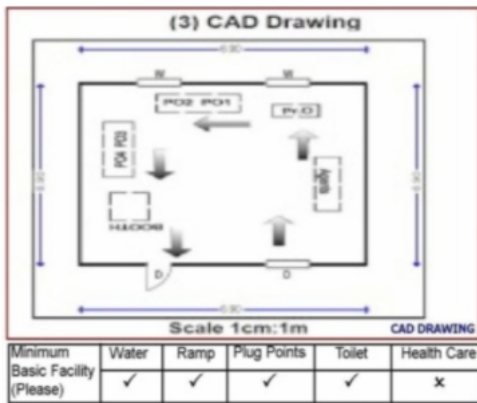

Nazri Naksha

Google Map View

Polling Station Building Front View

Polling Station Front View

Cad View

Key MAP View

1 பெயர் : சுமதி - கணவர் பெயர் : சேகர் - வீட்டு எண் : 1 வயது : 30 பாலினம் : பெண் Photo is available	IBC1029636	2 பெயர் : வினோத் க தந்தையின் பெயர் : கலைச்செல்வன் வீட்டு எண் : 1/588 கே 4 வயது : 39 பாலினம் : ஆண் Photo is available	IBC0061812	3 பெயர் : ராசம்பாள் - கணவர் பெயர் : இராமசந்திரன் - வீட்டு எண் : 1B வயது : 80 பாலினம் : பெண் Photo is available	IBC1760032
# 4 பெயர் : மதியழகன் அன்பழகன் தந்தையின் பெயர் : அன்பழகன் - வீட்டு எண் : 2/1சி, 3வது தெரு வயது : 34 பாலினம் : ஆண் Photo is available	IBC0234906	5 பெயர் : சதீஷ் - தந்தையின் பெயர் : பாலகிருஷ்ணன் - வீட்டு எண் : 1B வயது : 33 பாலினம் : ஆண் Photo is available	IBC0401729	6 பெயர் : அன்பழகன் - தந்தையின் பெயர் : இராமசந்திரன் - வீட்டு எண் : 1-B வயது : 62 பாலினம் : ஆண் Photo is available	IBC0123893
7 பெயர் : அமுதா - தந்தையின் பெயர் : பாலகிருஷ்ணன் - வீட்டு எண் : 1-B வயது : 36 பாலினம் : பெண் Photo is available	IBC0123877	8 பெயர் : கோபால் - தந்தையின் பெயர் : அப்பு - வீட்டு எண் : 2 வயது : 85 பாலினம் : ஆண் Photo is available	IBC0332817	9 பெயர் : பாலகிருஷ்ணன் - தந்தையின் பெயர் : இராமசந்திரன் - வீட்டு எண் : 2 வயது : 63 பாலினம் : ஆண் Photo is available	IBC1760040
10 பெயர் : ஜெயா - கணவர் பெயர் : பாலகிருஷ்ணன் - வீட்டு எண் : 2 வயது : 58 பாலினம் : பெண் Photo is available	IBC1760057	11 பெயர் : வளர்மதி - கணவர் பெயர் : அன்பழகன் - வீட்டு எண் : 2 வயது : 56 பாலினம் : பெண் Photo is available	IBC1760065	12 பெயர் : கார்த்திகேயன் - தந்தையின் பெயர் : வேல்முருகன் - வீட்டு எண் : 2 வயது : 30 பாலினம் : ஆண் Photo is available	IBC0684258
13 பெயர் : சந்தோஷகுமார் தந்தையின் பெயர் : வேல்முருகன் வீட்டு எண் : 2 வயது : 26 பாலினம் : ஆண் Photo is available	IBC1097039	14 பெயர் : கார்த்திக் தந்தையின் பெயர் : சாமிதுரை வீட்டு எண் : 2/4 வயது : 23 பாலினம் : ஆண் Photo is available	IBC2337590	15 பெயர் : சத்ரியன் சா தந்தையின் பெயர் : சாமிதுரை வீட்டு எண் : 2 (4) வயது : 21 பாலினம் : ஆண் Photo is available	IBC2598241
16 பெயர் : கீர்த்தனா தந்தையின் பெயர் : அழகேசன் வீட்டு எண் : 2பீ1 வயது : 25 பாலினம் : பெண் Photo is available	IBC2171023	17 பெயர் : சக்திவேல் - தந்தையின் பெயர் : ராமலிங்கம் - வீட்டு எண் : 2C வயது : 32 பாலினம் : ஆண் Photo is available	IBC0581561	18 பெயர் : சத்யா தந்தையின் பெயர் : ராமலிங்கம் வீட்டு எண் : 2எீ வயது : 24 பாலினம் : பெண் Photo is available	IBC2262061
19 பெயர் : மணிமாறன் - தந்தையின் பெயர் : சாமிநாதன் - வீட்டு எண் : 2-c வயது : 38 பாலினம் : ஆண் Photo is available	IBC0234526	20 பெயர் : ஞானம்பாள் - கணவர் பெயர் : சுப்ரமணியன் - வீட்டு எண் : 3-4C வயது : 76 பாலினம் : பெண் Photo is available	IBC0234187	21 பெயர் : புவனேஸ்வரி - தந்தையின் பெயர் : சங்கர் - வீட்டு எண் : 3-15C வயது : 30 பாலினம் : பெண் Photo is available	IBC0683789
22 பெயர் : விக்னேஷ் - தந்தையின் பெயர் : சாமபசிவம் - வீட்டு எண் : 3A வயது : 30 பாலினம் : ஆண் Photo is available	IBC0683854	23 பெயர் : வேல்முருகன் தந்தையின் பெயர் : சாம்பசிவம் வீட்டு எண் : 3ஏ வயது : 27 பாலினம் : ஆண் Photo is available	IBC2171189	24 பெயர் : துர்கா தேவி தந்தையின் பெயர் : முருகானந்தம் வீட்டு எண் : 3ஏ வயது : 24 பாலினம் : பெண் Photo is available	IBC2171031
25 பெயர் : மகாலெட்சுமி தந்தையின் பெயர் : முருகானந்தம் வீட்டு எண் : 3/ஏ வயது : 29 பாலினம் : பெண் Photo is available	IBC1198043	26 பெயர் : அருண் குமார் - தந்தையின் பெயர் : பரமசிவம் - வீட்டு எண் : 3B வயது : 30 பாலினம் : ஆண் Photo is available	IBC0683805	27 பெயர் : தியாகராஜன் - தந்தையின் பெயர் : இரத்தினம் - வீட்டு எண் : 4 வயது : 59 பாலினம் : ஆண் Photo is available	IBC1760073
28 பெயர் : சரவணன் - தந்தையின் பெயர் : சிவசாமி - வீட்டு எண் : 4 வயது : 57 பாலினம் : ஆண் Photo is available	IBC0332668	29 பெயர் : உமா - கணவர் பெயர் : தியாகராஜன் - வீட்டு எண் : 4 வயது : 54 பாலினம் : பெண் Photo is available	IBC1760081	30 பெயர் : வளர்மதி - கணவர் பெயர் : சரவணன் - வீட்டு எண் : 4-4B வயது : 50 பாலினம் : பெண் Photo is available	IBC0234203