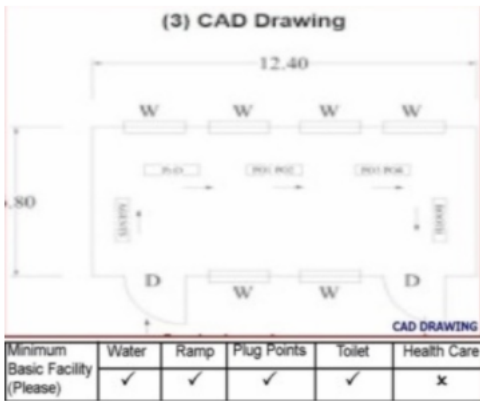

Google Map View

Polling Station Building Front View

Polling Station Front View

Cad View

Key MAP View

1 பெயர் : கௌசல்யா - தந்தையின் பெயர்: செல்வராஜ் - வீட்டு எண் : 1 வயது : 29 பாலினம் : பெண் Photo is available	IBC0967489	2 பெயர் : சிவபாலன் தந்தையின் பெயர்: பாலுசாமி வீட்டு எண் : 1 வயது : 26 பாலினம் : ஆண் Photo is available	IBC1088269	3 பெயர் : பிரபாகரன் தந்தையின் பெயர்: செல்வராசு வீட்டு எண் : 1 வயது : 24 பாலினம் : ஆண் Photo is available	IBC2199974
4 பெயர் : ராஜேஷ் தந்தையின் பெயர்: ராஜி வீட்டு எண் : 1 வயது : 22 பாலினம் : ஆண் Photo is available	IBC2480168	5 பெயர் : அகிலா ரா தந்தையின் பெயர்: ராமகிருஷ்ணன் வீட்டு எண் : 1 வயது : 21 பாலினம் : பெண் Photo is available	IBC2524098	6 பெயர் : விஜயலெட்சுமி - கணவர் பெயர்: பரமசிவம் - வீட்டு எண் : 1-8A வயது : 43 பாலினம் : பெண் Photo is available	IBC0402172
7 பெயர் : ராஜா தந்தையின் பெயர்: அன்பழகன் வீட்டு எண் : 1/39-2 வயது : 25 பாலினம் : ஆண் Photo is available	IBC2170272	8 பெயர் : அனுஷா தந்தையின் பெயர்: மதியழகன் வீட்டு எண் : 1-40 வயது : 24 பாலினம் : பெண் Photo is available	IBC2170330	9 பெயர் : பிரபாகரன் - தந்தையின் பெயர்: காசிநாதன் - வீட்டு எண் : 1-42 வயது : 31 பாலினம் : ஆண் Photo is available	IBC0686709
10 பெயர் : செல்வசூர்யா கணவர் பெயர்: குமார் வீட்டு எண் : 1-72 வயது : 27 பாலினம் : பெண் Photo is available	IBC1112283	11 பெயர் : சூர்யா தந்தையின் பெயர்: இளமங்கலம் வீட்டு எண் : 1/77 வயது : 25 பாலினம் : பெண் Photo is available	IBC1153196	12 பெயர் : சகுந்தலா கணவர் பெயர்: செல்வராஜ் - வீட்டு எண் : 1-82 வயது : 51 பாலினம் : பெண் Photo is available	IBC0235838
13 பெயர் : ரமேஷ் - தந்தையின் பெயர்: வெங்கடேசன் - வீட்டு எண் : 1-82A2 வயது : 43 பாலினம் : ஆண் Photo is available	IBC0686733	14 பெயர் : அய்யப்பன் - தந்தையின் பெயர்: தங்கராசு - வீட்டு எண் : 1-82C வயது : 32 பாலினம் : ஆண் Photo is available	IBC0490144	15 பெயர் : பாலமுருகன் - தந்தையின் பெயர்: ரெங்கநாதன் - வீட்டு எண் : 1-82C1 வயது : 28 பாலினம் : ஆண் Photo is available	IBC0934802
16 பெயர் : பாயல் கணவர் பெயர்: மணிகண்டன் வீட்டு எண் : 1/82சி1 வயது : 25 பாலினம் : பெண் Photo is available	IBC2445930	17 பெயர் : சின்னம்மாள் - கணவர் பெயர்: வெங்கடேசன் - வீட்டு எண் : 1-82C2 வயது : 66 பாலினம் : பெண் Photo is available	IBC0869982	18 பெயர் : சூபா - கணவர் பெயர்: இரமேஷ் - வீட்டு எண் : 1-82C2 வயது : 40 பாலினம் : பெண் Photo is available	IBC0124354
19 பெயர் : வீரமணி - தந்தையின் பெயர்: ரெத்தினசாமி - வீட்டு எண் : 1/83 வயது : 35 பாலினம் : ஆண் Photo is available	IBC0124420	20 பெயர் : சூர்யபிரகாஷ் தந்தையின் பெயர்: கொளஞ்சிநாதன் வீட்டு எண் : 1/83-1 வயது : 25 பாலினம் : ஆண் Photo is available	IBC2170140	21 பெயர் : தீபா தந்தையின் பெயர்: சந்திரகாசன் வீட்டு எண் : 1/123 வயது : 22 பாலினம் : பெண் Photo is available	IBC2486801
22 பெயர் : மணிவாசகன் - தந்தையின் பெயர்: தங்கவேல் - வீட்டு எண் : 1-198 வயது : 31 பாலினம் : ஆண் Photo is available	IBC0761064	23 பெயர் : அருண் குமார் தந்தையின் பெயர்: ராதாகிருஷ்ணன் வீட்டு எண் : 1/208 வயது : 37 பாலினம் : ஆண் Photo is available	IBC2170181	24 பெயர் : ரம்யா கணவர் பெயர்: அருண் குமார் வீட்டு எண் : 1-208 வயது : 33 பாலினம் : பெண் Photo is available	IBC2333474
25 பெயர் : பழனிவேல் - தந்தையின் பெயர்: கோவிந்தசாமி - வீட்டு எண் : 1-218 வயது : 69 பாலினம் : ஆண் Photo is available	IBC0334243	26 பெயர் : தமிழரசி - கணவர் பெயர்: பழனிவேல் - வீட்டு எண் : 1-218 வயது : 66 பாலினம் : பெண் Photo is available	IBC0334276	27 பெயர் : வளர்மதி - தந்தையின் பெயர்: பழனிவேல் - வீட்டு எண் : 1-218 வயது : 32 பாலினம் : பெண் Photo is available	IBC0686881
28 பெயர் : செந்தில்குமார் - தந்தையின் பெயர்: பழனிவேல் - வீட்டு எண் : 1-218 வயது : 28 பாலினம் : ஆண் Photo is available	IBC0934760	29 பெயர் : தர்மா தந்தையின் பெயர்: குமார் வீட்டு எண் : 1-227 வயது : 22 பாலினம் : ஆண் Photo is available	IBC2344851	30 பெயர் : சூர்யா தந்தையின் பெயர்: குமார் வீட்டு எண் : 1-229 வயது : 25 பாலினம் : ஆண் Photo is available	IBC1195759