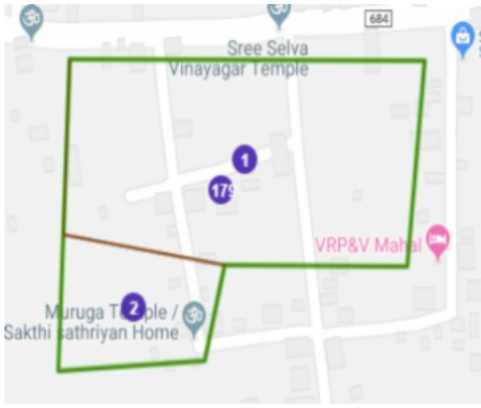

Nazri Naksha