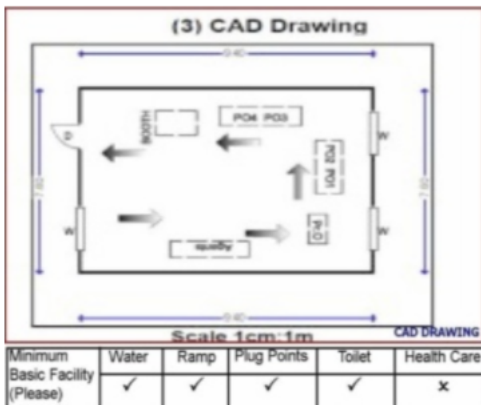

Google Map View

Polling Station Building Front View

Polling Station Front View

Cad View

Key MAP View

1 பெயர் : அன்பழகன் - தந்தையின் பெயர்: பக்கிரி - வீட்டு எண் : 1 வயது : 83 பாலினம் : ஆண்	IBC1692904 Photo is available	2 பெயர் : கலாதேவி - கணவர் பெயர்: கந்தசாமி - வீட்டு எண் : 1 வயது : 61 பாலினம் : பெண்	IBC1692920 Photo is available	3 பெயர் : வேல்முருகன் - தந்தையின் பெயர்: மாணிக்கம் - வீட்டு எண் : 1 வயது : 59 பாலினம் : ஆண்	IBC1692938 Photo is available
4 பெயர் : கிருஷ்ணவேணி - கணவர் பெயர்: ஜெயராமன் - வீட்டு எண் : 1 வயது : 56 பாலினம் : பெண்	IBC1692946 Photo is available	5 பெயர் : மூர்த்தி - தந்தையின் பெயர்: கன்னையன் - வீட்டு எண் : 1 வயது : 55 பாலினம் : ஆண்	IBC1692953 Photo is available	6 பெயர் : தமிழ்ச்செல்வி - கணவர் பெயர்: வேல்முருகன் - வீட்டு எண் : 1 வயது : 50 பாலினம் : பெண்	IBC1692979 Photo is available
7 பெயர் : ரமேஷ் - தந்தையின் பெயர்: கன்னையன் - வீட்டு எண் : 1 வயது : 49 பாலினம் : ஆண்	IBC1692987 Photo is available	8 பெயர் : ராஜன் - தந்தையின் பெயர்: அன்பழகன் - வீட்டு எண் : 1 வயது : 46 பாலினம் : ஆண்	KGB1664093 Photo is available	9 பெயர் : பாலகுமார் - தந்தையின் பெயர்: கந்தசாமி - வீட்டு எண் : 1 வயது : 44 பாலினம் : ஆண்	KGB2432474 Photo is available
10 பெயர் : பிரியதர்ஷினி கணவர் பெயர்: செல்வகுமரன் வீட்டு எண் : 1 வயது : 44 பாலினம் : பெண்	IBC2457240 Photo is available	11 பெயர் : மணிகண்டன் - தந்தையின் பெயர்: ராமலிங்கம் - வீட்டு எண் : 1 வயது : 33 பாலினம் : ஆண்	IBC0935031 Photo is available	12 பெயர் : ராமகிருஷ்ணன் - தந்தையின் பெயர்: ராமசாமி - வீட்டு எண் : 1 வயது : 30 பாலினம் : ஆண்	IBC0935064 Photo is available
13 பெயர் : உமா - தந்தையின் பெயர்: ராஜாராம் - வீட்டு எண் : 1-3 வயது : 27 பாலினம் : பெண்	IBC1030873 Photo is available	14 பெயர் : நிவேதா தந்தையின் பெயர்: முருகேசன் வீட்டு எண் : 1/3 வயது : 24 பாலினம் : பெண்	IBC2250587 Photo is available	15 பெயர் : அனுஷியா தந்தையின் பெயர்: சிவகுருநாதன் வீட்டு எண் : 1/3/2 வயது : 23 பாலினம் : பெண்	IBC2250546 Photo is available
16 பெயர் : கலியமூர்த்தி - தந்தையின் பெயர்: கிருஷ்ணமூர்த்தி - வீட்டு எண் : 1-37 வயது : 44 பாலினம் : ஆண்	IBC0402362 Photo is available	17 பெயர் : சீதா - கணவர் பெயர்: செல்வகுமார் - வீட்டு எண் : 1-37 வயது : 36 பாலினம் : பெண்	IBC0402354 Photo is available	18 பெயர் : சரவணன் - தந்தையின் பெயர்: கருப்பையன் - வீட்டு எண் : 1-40 வயது : 52 பாலினம் : ஆண்	KGB2155018 Photo is available
19 பெயர் : மஞ்சு - கணவர் பெயர்: சரவணன் - வீட்டு எண் : 1-40 வயது : 50 பாலினம் : பெண்	KGB2155026 Photo is available	20 பெயர் : வேம்பு - கணவர் பெயர்: வெங்கடாச்சலம் - வீட்டு எண் : 1-245 வயது : 51 பாலினம் : பெண்	IBC0063289 Photo is available	21 பெயர் : சக்திவேல் தந்தையின் பெயர்: கணேசன் வீட்டு எண் : 1/544 வயது : 22 பாலினம் : ஆண்	IBC2570232 Photo is available
22 பெயர் : அண்ணாதுரை - தந்தையின் பெயர்: பாவாடை - வீட்டு எண் : 1A வயது : 61 பாலினம் : ஆண்	IBC1692995 Photo is available	23 பெயர் : அமுதா - கணவர் பெயர்: அண்ணாதுரை - வீட்டு எண் : 1A வயது : 56 பாலினம் : பெண்	IBC1693001 Photo is available	24 பெயர் : பிரபாகரன் - தந்தையின் பெயர்: அண்ணாதுரை - வீட்டு எண் : 1A வயது : 33 பாலினம் : ஆண்	IBC0422519 Photo is available
25 பெயர் : ராஜதுரை - தந்தையின் பெயர்: அண்ணாதுரை - வீட்டு எண் : 1A வயது : 33 பாலினம் : ஆண்	IBC0422527 Photo is available	26 பெயர் : விஜய் - தந்தையின் பெயர்: ராமலிங்கம் - வீட்டு எண் : 1A வயது : 30 பாலினம் : ஆண்	IBC0687715 Photo is available	27 பெயர் : மோனிகா கணவர் பெயர்: ஆனந்தராஜ் வீட்டு எண் : 1ஏ வயது : 27 பாலினம் : பெண்	IBC1221472 Photo is available
28 பெயர் : ஆனந்தராஜ் அ தந்தையின் பெயர்: அண்ணாதுரை - வீட்டு எண் : 1-A வயது : 34 பாலினம் : ஆண்	IBC0334763 Photo is available	29 பெயர் : சண்முகம் தந்தையின் பெயர்: செல்லதுரை வீட்டு எண் : 1ஏ1 வயது : 25 பாலினம் : ஆண்	IBC2170041 Photo is available	30 பெயர் : சம்பத் - தந்தையின் பெயர்: ராமசாமி - வீட்டு எண் : 1-A2 வயது : 46 பாலினம் : ஆண்	IBC0063156 Photo is available