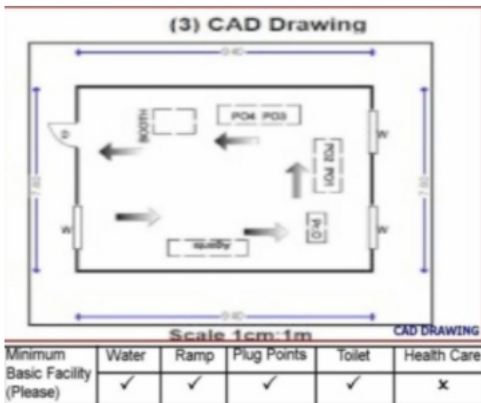

**Google Map View**

**Polling Station Building Front View**

**Polling Station Front View**

**Cad View**

**Key MAP View**

1 பெயர் : விஜயா - தந்தையின் பெயர்: எத்தராஜ் - வீட்டு எண் : 1 வயது : 29 பாலினம் : பெண் Photo is available	IBC0870063	2 பெயர் : ஆனந்தி தந்தையின் பெயர்: ராமசந்திரன் வீட்டு எண் : 1/2 வயது : 26 பாலினம் : பெண் Photo is available	IBC2169522	3 பெயர் : ஆர்த்தி தந்தையின் பெயர்: இராமச்சந்திரன் வீட்டு எண் : 1-2 வயது : 22 பாலினம் : பெண் Photo is available	IBC2345536
4 பெயர் : பழமலை - தந்தையின் பெயர்: குமரசாமி - வீட்டு எண் : 1-32 வயது : 47 பாலினம் : ஆண் Photo is available	IBC0688002	5 பெயர் : சித்ரா - கணவர் பெயர்: மதியழகன் - வீட்டு எண் : 1-168 வயது : 49 பாலினம் : பெண் Photo is available	IBC0687566	6 பெயர் : முருகன் தந்தையின் பெயர்: சந்திரசேகர் வீட்டு எண் : 1/3 வயது : 26 பாலினம் : ஆண் Photo is available	IBC2324101
7 பெயர் : சாந்தி - கணவர் பெயர்: ரெங்கசாமி - வீட்டு எண் : 2 வயது : 52 பாலினம் : பெண் Photo is available	IBC1701176	8 பெயர் : செந்தில்குமார் - தந்தையின் பெயர்: மகாலிங்கம் - வீட்டு எண் : 2 வயது : 47 பாலினம் : ஆண் Photo is available	KGB1664275	9 பெயர் : அண்ணாதுரை - தந்தையின் பெயர்: கிருஷ்ணமூர்த்தி - வீட்டு எண் : 2-48A1 வயது : 58 பாலினம் : ஆண் Photo is available	IBC1000587
10 பெயர் : கொளஞ்சிநாதன் தந்தையின் பெயர்: ராமலிங்கம் வீட்டு எண் : 2/72 வயது : 37 பாலினம் : ஆண் Photo is available	IBC2293975	11 பெயர் : இந்திராணி - கணவர் பெயர்: இராஜமாணிக்கம் - வீட்டு எண் : 3 வயது : 80 பாலினம் : பெண் Photo is available	IBC1701192	12 பெயர் : பாப்பா கணவர் பெயர்: சாமிகண்ணு வீட்டு எண் : 3 வயது : 71 பாலினம் : பெண் Photo is available	IBC2513323
13 பெயர் : தையல்நாயகி - கணவர் பெயர்: ஆறுமுகம் வீட்டு எண் : 3 வயது : 55 பாலினம் : பெண் Photo is available	IBC1701200	14 பெயர் : முருகன் - தந்தையின் பெயர்: மகாலிங்கம் - வீட்டு எண் : 3 வயது : 49 பாலினம் : ஆண் Photo is available	IBC1217967	15 பெயர் : அமலா - கணவர் பெயர்: முருகன் - வீட்டு எண் : 3 வயது : 33 பாலினம் : பெண் Photo is available	IBC0584359
16 பெயர் : வெங்கடேசன் செ தந்தையின் பெயர்: செந்தில்குமார் வீட்டு எண் : 3 வயது : 21 பாலினம் : ஆண் Photo is available	IBC2548220	17 பெயர் : விக்கென்டி செ தந்தையின் பெயர்: செந்தில்குமார் வீட்டு எண் : 3 வயது : 19 பாலினம் : ஆண் Photo is available	IBC2548287	18 பெயர் : வீரமுத்து - தந்தையின் பெயர்: ஆறுமுகம் - வீட்டு எண் : 3-2 வயது : 35 பாலினம் : ஆண் Photo is available	IBC0124818
19 பெயர் : கணேசன் - தந்தையின் பெயர்: கந்தசாமி - வீட்டு எண் : 3-39 வயது : 35 பாலினம் : ஆண் Photo is available	IBC0687913	20 பெயர் : விஸ்வநாதன் - தந்தையின் பெயர்: வெங்கடாசலம் - வீட்டு எண் : 3A வயது : 74 பாலினம் : ஆண் Photo is available	KGB1667674	21 பெயர் : கொளஞ்சியம்மாள் - தந்தையின் பெயர்: விஸ்வநாதன் - வீட்டு எண் : 3A வயது : 44 பாலினம் : பெண் Photo is available	KGB1667666
22 பெயர் : பட்டு - கணவர் பெயர்: பரமசிவம் - வீட்டு எண் : 4 வயது : 63 பாலினம் : பெண் Photo is available	IBC1701226	23 பெயர் : தவமணி - கணவர் பெயர்: பரமசிவம் - வீட்டு எண் : 4 வயது : 60 பாலினம் : பெண் Photo is available	IBC1701234	24 பெயர் : கருப்புத்துரை - தந்தையின் பெயர்: பரமசிவம் - வீட்டு எண் : 4 வயது : 51 பாலினம் : ஆண் Photo is available	IBC1701242
25 பெயர் : சித்திரா - கணவர் பெயர்: கருப்புத்துரை - வீட்டு எண் : 4 வயது : 46 பாலினம் : பெண் Photo is available	IBC1701259	26 பெயர் : சித்ரா க கணவர் பெயர்: கருப்புத்துரை வீட்டு எண் : 4/48 வயது : 47 பாலினம் : பெண் Photo is available	IBC2563146	27 பெயர் : சத்தியகலா - கணவர் பெயர்: பாண்டித்துரை - வீட்டு எண் : 4-48 வயது : 43 பாலினம் : பெண் Photo is available	IBC1066455
28 பெயர் : பாண்டித்துரை தந்தையின் பெயர்: பரமசிவம் வீட்டு எண் : 4/48 வயது : 42 பாலினம் : ஆண் Photo is available	IBC2444883	29 பெயர் : பவித்ரா தந்தையின் பெயர்: கருப்பு துரை வீட்டு எண் : 4/48 வயது : 26 பாலினம் : பெண் Photo is available	IBC1105543	30 பெயர் : தந்தையின் பெயர்: பாண்டித்துரை பாண்டித்துரை வீட்டு எண் : 4/48 வயது : 22 பாலினம் : பெண் Photo is available	IBC2509099