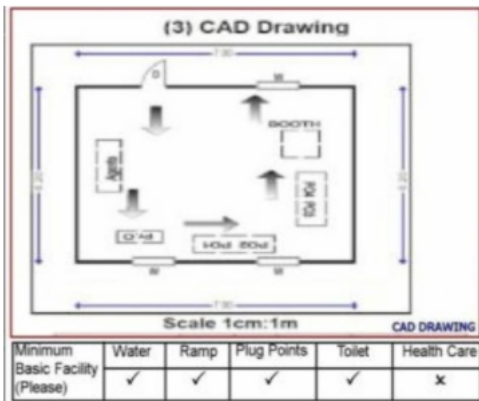

Google Map View

Polling Station Building Front View

Polling Station Front View

Cad View

Key MAP View

சட்டமன்றத் தொகுதியின் எண் மற்றும் பெயர் : 150-ஜெயங்கொண்டம்
பிரிவு எண் மற்றும் பெயர் 1-சிலுவைச்சேரி (வ கி), அழகாபுரம் (ஊ), சிலுவைச்சேரி