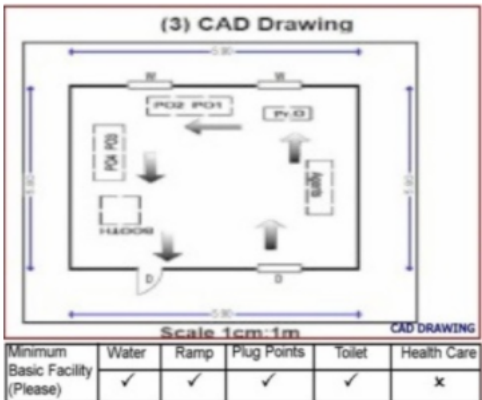

Google Map View

Polling Station Building Front View

Polling Station Front View

Cad View

Key MAP View

1 பெயர் : சுந்தரி - கணவர் பெயர் : சிகாமனி - வீட்டு எண் : 1 வயது : 46 பாலினம் : பெண் Photo is available	IBC0337469	2 பெயர் : அஞ்சலை - கணவர் பெயர் : இளங்கோவன் - வீட்டு எண் : 1 வயது : 41 பாலினம் : பெண் Photo is available	IBC0822239	3 பெயர் : மணிகண்டன் - தந்தையின் பெயர் : துரைசாமி - வீட்டு எண் : 1 வயது : 38 பாலினம் : ஆண் Photo is available	IBC0337451
4 பெயர் : அன்பரசன் - தந்தையின் பெயர் : முருகையன் - வீட்டு எண் : 1 வயது : 31 பாலினம் : ஆண் Photo is available	IBC0937680	5 பெயர் : சதிஷ் குமார் - தந்தையின் பெயர் : சீதாராமன் - வீட்டு எண் : 1 வயது : 30 பாலினம் : ஆண் Photo is available	IBC0822320	6 பெயர் : ராஜா - தந்தையின் பெயர் : கௌஞ்சி - வீட்டு எண் : 1 வயது : 29 பாலினம் : ஆண் Photo is available	IBC0822288
7 பெயர் : ரம்யா - தந்தையின் பெயர் : அமிர்தலிங்கம் - வீட்டு எண் : 1 வயது : 29 பாலினம் : பெண் Photo is available	IBC0822254	8 பெயர் : சூர்யகலா - தந்தையின் பெயர் : கண்ணன் - வீட்டு எண் : 1 வயது : 28 பாலினம் : பெண் Photo is available	IBC1033034	9 பெயர் : கலைச்செல்வன் - தந்தையின் பெயர் : ரவி - வீட்டு எண் : 1 வயது : 27 பாலினம் : ஆண் Photo is available	IBC1032994
10 பெயர் : இராயப்பன் - தாயின் பெயர் : அண்ணம்மா - வீட்டு எண் : 1-72N வயது : 59 பாலினம் : ஆண் Photo is available	IBC0493775	11 பெயர் : உமாசந்திரா கணவர் பெயர் : இளையராஜா வீட்டு எண் : 2/26 வயது : 45 பாலினம் : பெண் Photo is available	IBC1108745	12 பெயர் : சுபிக் ஷா இ தந்தையின் பெயர் : இளையராஜா வீட்டு எண் : 2/26 வயது : 23 பாலினம் : பெண் Photo is available	IBC2425817
13 பெயர் : ஆனந்த் - தந்தையின் பெயர் : தங்கவேல் - வீட்டு எண் : 2-45E வயது : 30 பாலினம் : ஆண் Photo is available	IBC1032846	14 பெயர் : சுரேஷ் - தந்தையின் பெயர் : மாரிமுத்து - வீட்டு எண் : 2-46 வயது : 34 பாலினம் : ஆண் Photo is available	IBC0589218	15 பெயர் : மணிகண்டன் தந்தையின் பெயர் : மதியழகன் வீட்டு எண் : 2/48 வயது : 26 பாலினம் : ஆண் Photo is available	IBC1122019
16 பெயர் : சிலம்பரசன் - தந்தையின் பெயர் : இராஜேந்திரன் - வீட்டு எண் : 2-53 வயது : 36 பாலினம் : ஆண் Photo is available	IBC0589176	17 பெயர் : ரமேஷ் - தந்தையின் பெயர் : ராஜாமானிக்கம் - வீட்டு எண் : 2-53 வயது : 35 பாலினம் : ஆண் Photo is available	IBC0337386	18 பெயர் : கிருஷ்ணராஜா - தந்தையின் பெயர் : தேவநாதன் - வீட்டு எண் : 2-53D வயது : 37 பாலினம் : ஆண் Photo is available	IBC0337550
19 பெயர் : ஜெயக்கொடி - கணவர் பெயர் : கோவிந்தசாமி - வீட்டு எண் : 2-57B வயது : 39 பாலினம் : பெண் Photo is available	IBC0337493	20 பெயர் : சசிகலா - கணவர் பெயர் : அன்புராஜா - வீட்டு எண் : 2-58 வயது : 33 பாலினம் : பெண் Photo is available	IBC0589051	21 பெயர் : அன்புராஜா - தந்தையின் பெயர் : தங்கராசு - வீட்டு எண் : 2-58A வயது : 41 பாலினம் : ஆண் Photo is available	IBC0493783
22 பெயர் : கார்த்திக் - தந்தையின் பெயர் : இராஜேந்திரன் - வீட்டு எண் : 2-61A வயது : 41 பாலினம் : ஆண் Photo is available	IBC0423335	23 பெயர் : பிரியா - தந்தையின் பெயர் : காமராஜ் - வீட்டு எண் : 2-62 வயது : 27 பாலினம் : பெண் Photo is available	IBC1068212	24 பெயர் : அகிலா - தந்தையின் பெயர் : பாலமுருகன் - வீட்டு எண் : 2-62B2 வயது : 29 பாலினம் : பெண் Photo is available	IBC0937789
25 பெயர் : பாலமுருகன் - தந்தையின் பெயர் : ஜெயராமன் - வீட்டு எண் : 2-62B-2 வயது : 37 பாலினம் : ஆண் Photo is available	IBC0423277	26 பெயர் : சாந்தி கணவர் பெயர் : சுபாஷ் - வீட்டு எண் : 2/62ஸி வயது : 39 பாலினம் : பெண் Photo is available	AFM1028703	27 பெயர் : சுபாஷ் - தந்தையின் பெயர் : கந்தசாமி - வீட்டு எண் : 2-62-C வயது : 40 பாலினம் : ஆண் Photo is available	IBC0337337
28 பெயர் : அனிதா - கணவர் பெயர் : சரவணன் - வீட்டு எண் : 2-62D வயது : 39 பாலினம் : பெண் Photo is available	IBC0763334	29 பெயர் : மணிகண்டன் - தந்தையின் பெயர் : கோவிந்தராஜ் - வீட்டு எண் : 2-67A வயது : 27 பாலினம் : ஆண் Photo is available	IBC1033059	30 பெயர் : சத்யா - கணவர் பெயர் : இளவரசன் - வீட்டு எண் : 2-74B வயது : 31 பாலினம் : பெண் Photo is available	IBC1001361