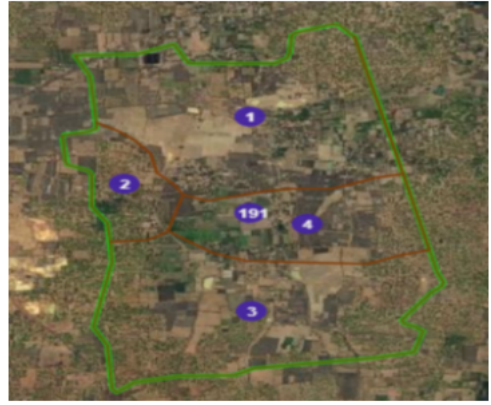

Google Map View