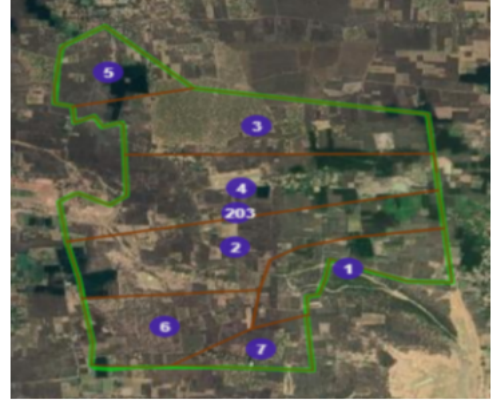

Google Map View