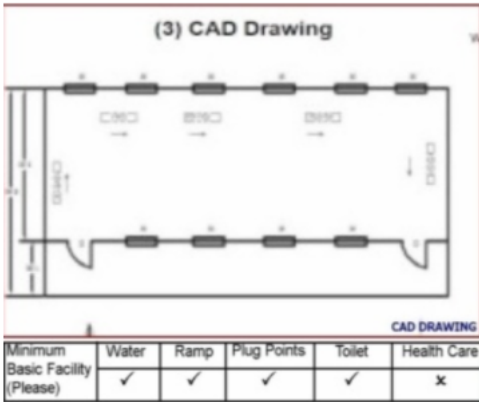

Google Map View

Polling Station Building Front View

Polling Station Front View

Cad View

Key MAP View

1 பெயர் : வசந்தி தந்தையின் பெயர்: சங்கர் வீட்டு எண் : 1 வயது : 25 பாலினம் : பெண் Photo is available	IBC1147586	2 பெயர் : பழனிசாமி - தந்தையின் பெயர்: மின்னல்கொடி - வீட்டு எண் : 2 வயது : 27 பாலினம் : ஆண் Photo is available	IBC1034602	3 பெயர் : ராஜ்கிரண் தாயின் பெயர்: சாந்தி வீட்டு எண் : 2 வயது : 25 பாலினம் : ஆண் Photo is available	IBC2256667
4 பெயர் : சுந்தரமூர்த்தி தந்தையின் பெயர்: முத்துசாமி வீட்டு எண் : 2/372 வயது : 62 பாலினம் : ஆண் Photo is available	IBC2255784	5 பெயர் : ராணி கணவர் பெயர்: சுந்தரமூர்த்தி வீட்டு எண் : 2/372 வயது : 53 பாலினம் : பெண் Photo is available	IBC2258283	6 பெயர் : காமாட்சி கணவர் பெயர்: மகேந்திரன் வீட்டு எண் : 3 வயது : 31 பாலினம் : பெண் Photo is available	IBC2255719
7 பெயர் : வாசுகி ச தந்தையின் பெயர்: சங்கர் வீட்டு எண் : 3/2 வயது : 21 பாலினம் : பெண் Photo is available	IBC2523769	8 பெயர் : அறிவுழகன் - தந்தையின் பெயர்: காந்தி - வீட்டு எண் : 3-10 வயது : 36 பாலினம் : ஆண் Photo is available	IBC0824094	9 பெயர் : சுகன்யா - தந்தையின் பெயர்: செல்வராஜ் - வீட்டு எண் : 3-10 வயது : 34 பாலினம் : பெண் Photo is available	IBC1034594
10 பெயர் : கார்த்திக் - தந்தையின் பெயர்: காந்தி - வீட்டு எண் : 3-10 வயது : 33 பாலினம் : ஆண் Photo is available	IBC0423665	11 பெயர் : செல்வி கணவர் பெயர்: விஜய் வீட்டு எண் : 3/10 வயது : 29 பாலினம் : பெண் Photo is available	IBC2148989	12 பெயர் : மாலா - கணவர் பெயர்: சிங்காரவேல் - வீட்டு எண் : 3-10A2 வயது : 46 பாலினம் : பெண் Photo is available	IBC0339861
13 பெயர் : விஜயா - கணவர் பெயர்: சேகர் - வீட்டு எண் : 3-10A2 வயது : 41 பாலினம் : பெண் Photo is available	IBC0339770	14 பெயர் : சந்தியா தந்தையின் பெயர்: சிங்காரவேலு வீட்டு எண் : 3-10ஏ2 வயது : 26 பாலினம் : பெண் Photo is available	IBC2226124	15 பெயர் : இரவி - தந்தையின் பெயர்: ராமசாமி - வீட்டு எண் : 3-10B வயது : 52 பாலினம் : ஆண் Photo is available	IBC0697490
16 பெயர் : சரவணன் - தந்தையின் பெயர்: வடிவேல் - வீட்டு எண் : 3-10E வயது : 38 பாலினம் : ஆண் Photo is available	IBC0824060	17 பெயர் : சக்திவேல் - தந்தையின் பெயர்: மகாராஜன் - வீட்டு எண் : 3-10E41 வயது : 28 பாலினம் : ஆண் Photo is available	IBC1034503	18 பெயர் : ரவி தந்தையின் பெயர்: ராமையன் வீட்டு எண் : 3/11சி வயது : 63 பாலினம் : ஆண் Photo is available	IBC2566784
19 பெயர் : கமலா - தாயின் பெயர்: துளசியம்மாள் - வீட்டு எண் : 3-11C வயது : 51 பாலினம் : பெண் Photo is available	IBC0339879	20 பெயர் : சுபாஷ் தந்தையின் பெயர்: ரவி வீட்டு எண் : 3-11எ வயது : 29 பாலினம் : ஆண் Photo is available	IBC2225704	21 பெயர் : சங்கீதா - கணவர் பெயர்: ராஜ்ஜி - வீட்டு எண் : 3-13 வயது : 31 பாலினம் : பெண் Photo is available	IBC1034578
22 பெயர் : பாலமுருகன் - தந்தையின் பெயர்: பால்ராஜ் - வீட்டு எண் : 3-13 வயது : 30 பாலினம் : ஆண் Photo is available	IBC0824078	23 பெயர் : பாஸ்கர் - தந்தையின் பெயர்: பால்ராஜ் - வீட்டு எண் : 3-13 வயது : 28 பாலினம் : ஆண் Photo is available	IBC1034495	24 பெயர் : இளையபாரதி கணவர் பெயர்: செல்வகுமார் வீட்டு எண் : 3/14 வயது : 24 பாலினம் : பெண் Photo is available	IBC2255750
25 பெயர் : சுரேகா கணவர் பெயர்: சிவமணி வீட்டு எண் : 3/18 அ வயது : 37 பாலினம் : பெண் Photo is available	IBC1210129	26 பெயர் : மாலா தந்தையின் பெயர்: செல்வதுரை வீட்டு எண் : 3/51 வயது : 21 பாலினம் : பெண் Photo is available	IBC2540755	27 பெயர் : விஜய் தந்தையின் பெயர்: ராதாகிருஷ்ணன் வீட்டு எண் : 3/55 வயது : 28 பாலினம் : ஆண் Photo is available	IBC2272383
28 பெயர் : டெய்சி சுகந்தி தந்தையின் பெயர்: அந்தோனி சாமி வீட்டு எண் : 3/56ஏ வயது : 24 பாலினம் : பெண் Photo is available	IBC2334225	29 பெயர் : வனஜா - தந்தையின் பெயர்: சிங்காரவேல் - வீட்டு எண் : 3-96D வயது : 30 பாலினம் : பெண் Photo is available	IBC0697367	30 பெயர் : திராவிட்ச்செல்வன் தந்தையின் பெயர்: கனகவிஜயன் வீட்டு எண் : 3/111 வயது : 23 பாலினம் : ஆண் Photo is available	IBC2332989