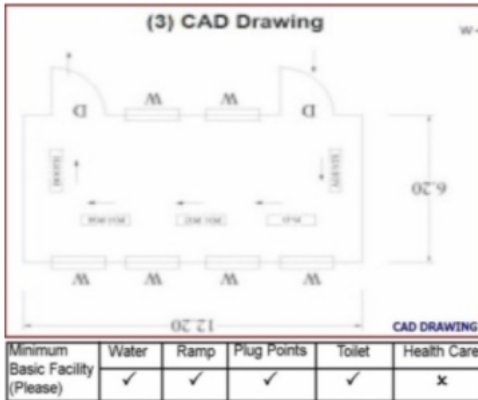

Google Map View

Polling Station Building Front View

Polling Station Front View

Cad View

Key MAP View

1 பெயர் : ஜெயந்தி - கணவர் பெயர்: பர்பு - வீட்டு எண் : 1-16 வயது : 32 பாலினம் : பெண் Photo is available	IBC0764753	2 பெயர் : தமிழரசன் தந்தையின் பெயர்: அஞ்சாநெஞ்சன் வீட்டு எண் : 1/27 வயது : 27 பாலினம் : ஆண் Photo is available	IBC1131630	3 பெயர் : அபிநயா மு தந்தையின் பெயர்: முருகன் வீட்டு எண் : 1/44ஏ வயது : 21 பாலினம் : பெண் Photo is available	IBC2416428
4 பெயர் : ஆதித்தியன் மு தந்தையின் பெயர்: முருகன் வீட்டு எண் : 1/152பி வயது : 21 பாலினம் : ஆண் Photo is available	IBC2512259	5 பெயர் : பிரவீன் ரா தந்தையின் பெயர்: ராதாகிருஷ்ணன் வீட்டு எண் : 1/160 வயது : 24 பாலினம் : ஆண் Photo is available	IBC1216696	6 பெயர் : பரத் குமார் மோ தந்தையின் பெயர்: மோகன்குமார் வீட்டு எண் : 1/166 வயது : 22 பாலினம் : ஆண் Photo is available	IBC2416436
7 பெயர் : மீனா கணவர் பெயர்: அருள்குமார் வீட்டு எண் : 1/179 வயது : 33 பாலினம் : பெண் Photo is available	IBC2324143	8 பெயர் : சீதா கணவர் பெயர்: சுதாகர் வீட்டு எண் : 1/187 வயது : 33 பாலினம் : பெண் Photo is available	IBC1220243	9 பெயர் : குகன்ராஜ் - தந்தையின் பெயர்: குப்புசாமி - வீட்டு எண் : 1-188 வயது : 33 பாலினம் : ஆண் Photo is available	IBC0242875
10 பெயர் : ஆனந்த் - தந்தையின் பெயர்: பூவராகவன் - வீட்டு எண் : 1-189 வயது : 33 பாலினம் : ஆண் Photo is available	IBC0424135	11 பெயர் : இளங்கோவன் - தந்தையின் பெயர்: கலியமூர்த்தி - வீட்டு எண் : 1-193 வயது : 53 பாலினம் : ஆண் Photo is available	IBC0824235	12 பெயர் : ரமணிதிலகம் - கணவர் பெயர்: இளங்கோவன் - வீட்டு எண் : 1-193 வயது : 44 பாலினம் : பெண் Photo is available	IBC0824276
13 பெயர் : அபிஷேக் இ தந்தையின் பெயர்: இளங்கோவன் க வீட்டு எண் : 1/193 வயது : 21 பாலினம் : ஆண் Photo is available	IBC2591170	14 பெயர் : ஆதித்தியன் இ தந்தையின் பெயர்: இளங்கோவன் வீட்டு எண் : 1/193 வயது : 20 பாலினம் : ஆண் Photo is available	IBC2597128	15 பெயர் : பிரவீன் செ தந்தையின் பெயர்: செந்தில்குமார் வீட்டு எண் : 1/199 வயது : 22 பாலினம் : ஆண் Photo is available	IBC2403442
16 பெயர் : சிலம்பரசன் - தந்தையின் பெயர்: அஞ்சாநெஞ்சம் - வீட்டு எண் : 1-201 வயது : 32 பாலினம் : ஆண் Photo is available	IBC0593038	17 பெயர் : நிஷா தந்தையின் பெயர்: அஞ்சாநெஞ்சன் வீட்டு எண் : 1/201 வயது : 24 பாலினம் : பெண் Photo is available	IBC2127512	18 பெயர் : தேவி தந்தையின் பெயர்: கோதண்டராமன் வீட்டு எண் : 1/207 வயது : 26 பாலினம் : பெண் Photo is available	IBC2495745
19 பெயர் : சுபா கோ தந்தையின் பெயர்: கோதண்டராமன் வீட்டு எண் : 1/207 வயது : 25 பாலினம் : பெண் Photo is available	IBC2495760	20 பெயர் : ஆஷா தந்தையின் பெயர்: கோதண்டராமன் வீட்டு எண் : 1/207 வயது : 22 பாலினம் : பெண் Photo is available	IBC2495786	21 பெயர் : ஜெயசந்திரன் தந்தையின் பெயர்: சண்முகராகவன் வீட்டு எண் : 1/209 வயது : 23 பாலினம் : ஆண் Photo is available	IBC2435485
22 பெயர் : வினோத் ஜா தந்தையின் பெயர்: ஜானகிராமன் வீட்டு எண் : 1/211 வயது : 21 பாலினம் : ஆண் Photo is available	IBC2517696	23 பெயர் : ஆகாஷ் தந்தையின் பெயர்: ஜானகிராமன் வீட்டு எண் : 1/211 வயது : 20 பாலினம் : ஆண் Photo is available	IBC2602795	24 பெயர் : சந்திரமோகன் தந்தையின் பெயர்: வீரமணி வீட்டு எண் : 1/217 வயது : 25 பாலினம் : ஆண் Photo is available	IBC2183903
25 பெயர் : திவ்யா - கணவர் பெயர்: மணிகண்டன் வீட்டு எண் : 1-219 வயது : 34 பாலினம் : பெண் Photo is available	IBC0844126	26 பெயர் : மலர்மன்னன் - தந்தையின் பெயர்: அழகேசன் - வீட்டு எண் : 1-219 வயது : 29 பாலினம் : ஆண் Photo is available	IBC0824243	27 பெயர் : விஜயேந்திரன் வே தந்தையின் பெயர்: வேல்முருகன் வீட்டு எண் : 1/221பி வயது : 23 பாலினம் : ஆண் Photo is available	IBC2294445
28 பெயர் : விமல்ராஜ் தந்தையின் பெயர்: வேல்முருகன் வீட்டு எண் : 1/221பி வயது : 22 பாலினம் : ஆண் Photo is available	IBC2417244	29 பெயர் : ஹேமலதா சுப்பையா கணவர் பெயர்: கலைமணி வீட்டு எண் : 1 / 250 வயது : 34 பாலினம் : பெண் Photo is available	IBC2500593	30 பெயர் : விஜயா தந்தையின் பெயர்: மகாலிங்கம் வீட்டு எண் : 1-274 வயது : 41 பாலினம் : பெண் Photo is available	IBC2150019