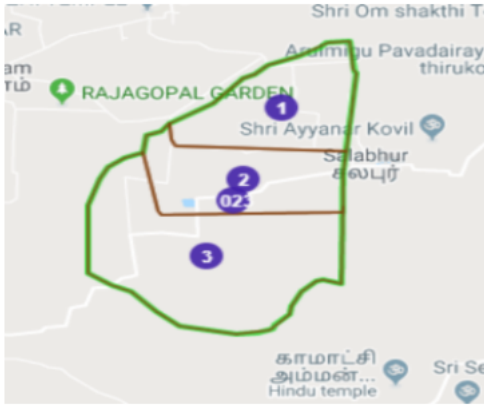

Nazri Naksha