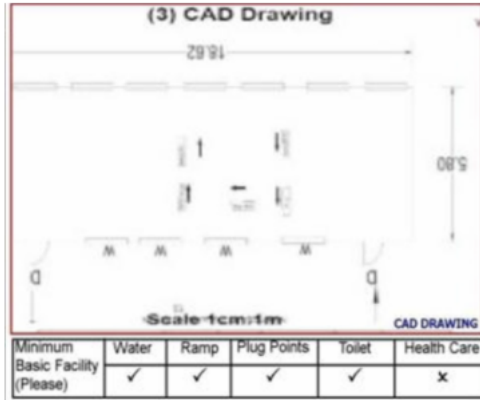

Google Map View

Polling Station Building Front View

Polling Station Front View

Cad View

Key MAP View

சட்டமன்றத் தொகுதியின் எண் மற்றும் பெயர் : 150-ஜெயங்கொண்டம்
பிரிவு எண் மற்றும் பெயர் 1-சிலம்பூர் (தெ) (வ கி) சிலம்பூர் (ஊ), குட்டக்கரை, மேல்பட்டிவைவானம்