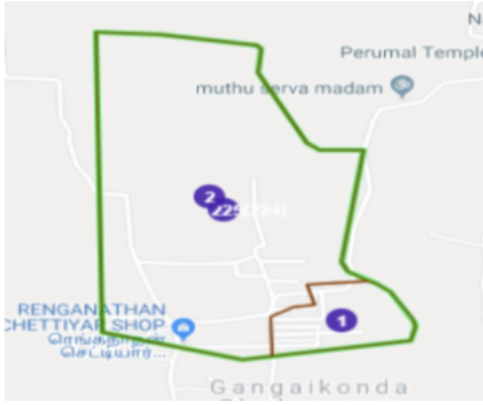

3. வாக்குச் சாவடியின் விவரங்கள்

<p>வாக்குச் சாவடியின் எண் மற்றும் பெயர் :</p> <p>251 - அரசு மேனிலைப்பள்ளி, கங்கைகொண்டசோழபுரம், மேற்குப் பார்த்த தென்வடல் கெட்டி மெத்தை கட்டிடம் (எஸ், எஸ், ஏ கட்டிடம்), வடக்குப் பகுதி</p> <p>வாக்குச் சாவடியின் முகவரி :</p> <p>அரசு மேனிலைப்பள்ளி, கங்கைகொண்டசோழபுரம், மேற்குப் பார்த்த தென்வடல் கெட்டி மெத்தை கட்டிடம் (எஸ், எஸ், ஏ கட்டிடம்), வடக்குப் பகுதி</p>	<p>வாக்குச் சாவடியின் வகைப்பாடு (ஆண்/பெண்/பொது)</p>	<p>பொது</p>
	<p>துணை வாக்குச் சாவடிகளின் எண்ணிக்கை :</p>	<p>0</p>

4. வாக்காளர்களின் எண்ணிக்கை

தொடங்கும் வரிசை எண்	முடியும் வரிசை எண்.	நிகர வாக்காளர்களின் எண்ணிக்கை			
		ஆண்	பெண்	மூன்றாம் பாலினம்	மொத்தம்
1	821	390	430	0	820

வாக்காளர் பதிவு அலுவலரின்
கையொப்பம்

Nazri Naksha