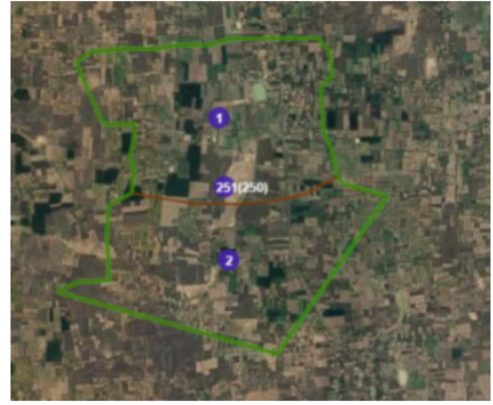

Google Map View