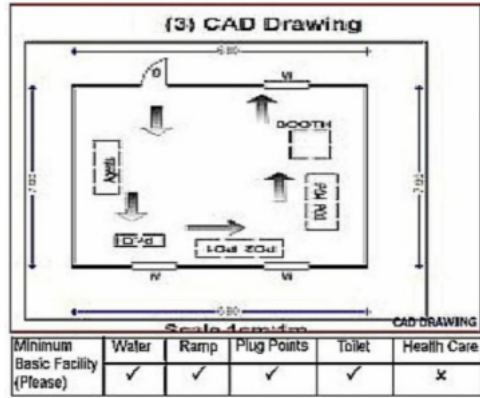

Google Map View

Polling Station Building Front View

Polling Station Front View

Cad View

Key MAP View

சட்டமன்றத் தொகுதியின் எண் மற்றும் பெயர் : 150-ஜெயங்கொண்டம்
பிரிவு எண் மற்றும் பெயர் 1-இடையக்குறிச்சி (வ கி) மற்றும் (உஊ), மேலத்தெரு