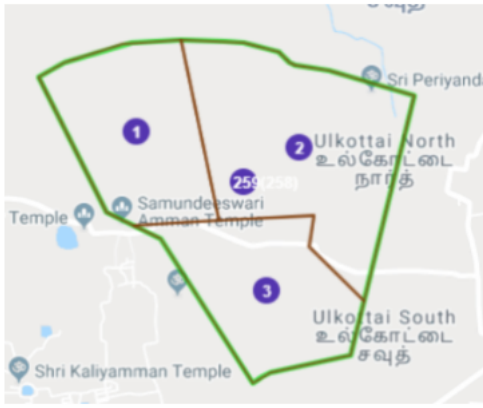

Nazri Naksha