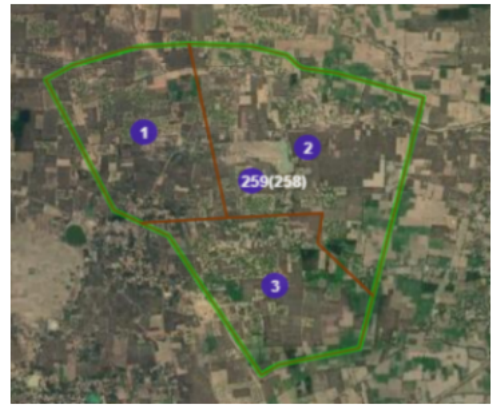

Google Map View