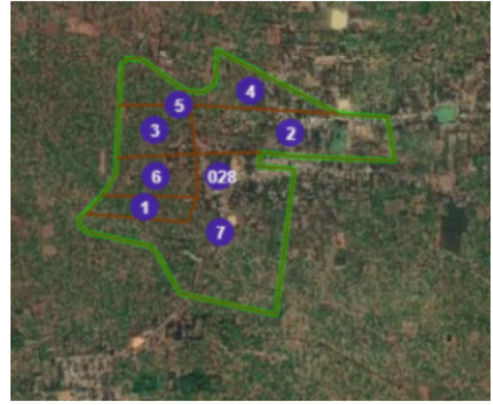

3. வாக்குச் சாவடியின் விவரங்கள்

வாக்குச் சாவடியின் எண் மற்றும் பெயர் : 29 - அரசு மேல்நிலைப்பள்ளி, இடையக்குறிச்சி.கீழ்மேல் மெத்தை கட்டிடம் வடக்கு பார்த்தது.கிழக்கு பகுதி வாக்குச் சாவடியின் முகவரி : அரசு மேல்நிலைப்பள்ளி, இடையக்குறிச்சி.கீழ்மேல் மெத்தை கட்டிடம் வடக்கு பார்த்தது.கிழக்கு பகுதி	வாக்குச் சாவடியின் வகைப்பாடு (ஆண்/பெண்/பொது) துணை வாக்குச் சாவடிகளின் எண்ணிக்கை :	பொது 0
--	--	----------------------

4. வாக்காளர்களின் எண்ணிக்கை

தொடங்கும் வரிசை எண்	முடியும் வரிசை எண்.	நிகர வாக்காளர்களின் எண்ணிக்கை			
		ஆண்	பெண்	மூன்றாம் பாலினம்	மொத்தம்
1	942	455	480	0	935

வாக்காளர் பதிவு அலுவலரின்
கையொப்பம்

Nazri Naksha

Google Map View

Polling Station Building Front View

Polling Station Front View

Cad View

Key MAP View

சட்டமன்றத் தொகுதியின் எண் மற்றும் பெயர் : 150-ஜெயங்கொண்டம் மற்றும் பெயர் : 1-இடையக்குறிச்சி (வ கி) மற்றும் (ஊ), பழைய பள்ளிக்கூடத் தெரு பிரிவு எண் மற்றும் பெயர்