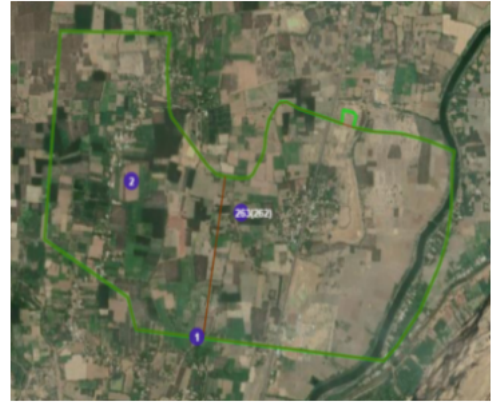

Google Map View