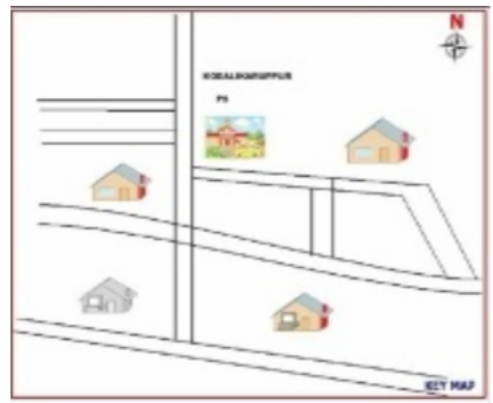

Google Map View

Polling Station Building Front View

Polling Station Front View

Cad View

Key MAP View

சட்டமன்றத் தொகுதியின் எண் மற்றும் பெயர் : 150-ஜெயங்கொண்டம்
பிரிவு எண் மற்றும் பெயர் 1-கோடாலி கருப்பூர் (வ கி) மற்றும் (ஊ), சன்னதிதெரு