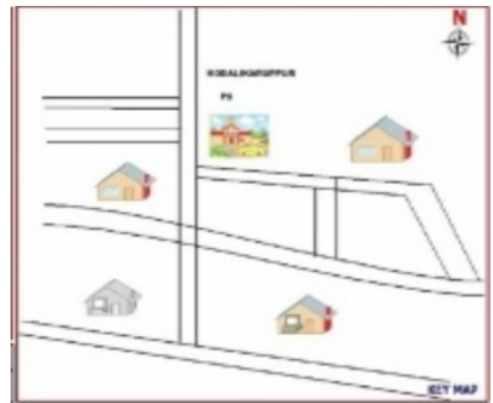

Key MAP View