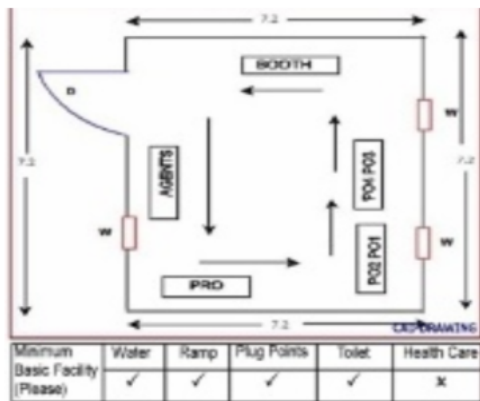

Google Map View

Polling Station Building Front View

Polling Station Front View

Cad View

Key MAP View

1 பெயர் : செந்தமிழ்செல்வன் தந்தையின் பெயர்: வெங்கடேசன் வீட்டு எண் : 1 வயது : 45 பாலினம் : ஆண் Photo is available	IBC2193910	2 பெயர் : மஞ்சு பார்வதி கணவர் பெயர்: ராஜன் வீட்டு எண் : 1 வயது : 25 பாலினம் : பெண் Photo is available	IBC2214971	3 பெயர் : நாகராஜன் - தந்தையின் பெயர்: முருகையன் - வீட்டு எண் : 2 வயது : 75 பாலினம் : ஆண் Photo is available	IBC1972850
4 பெயர் : மங்களம் - கணவர் பெயர்: மகாலிங்கம் - வீட்டு எண் : 2 வயது : 73 பாலினம் : பெண் Photo is available	IBC1972868	5 பெயர் : வேம்பு - கணவர் பெயர்: நாகராஜன் - வீட்டு எண் : 2 வயது : 72 பாலினம் : பெண் Photo is available	IBC1972876	6 பெயர் : சிவசங்கரன் - தந்தையின் பெயர்: சின்னப்பன் - வீட்டு எண் : 2 வயது : 58 பாலினம் : ஆண் Photo is available	KGB1338250
7 பெயர் : ஜெயராமன் - தந்தையின் பெயர்: மகாலிங்கம் - வீட்டு எண் : 2 வயது : 54 பாலினம் : ஆண் Photo is available	KGB1426782	8 பெயர் : வீராச்சாமி - தந்தையின் பெயர்: தங்கராஜ் - வீட்டு எண் : 2 வயது : 53 பாலினம் : ஆண் Photo is available	IBC1972884	9 பெயர் : பாப்பாத்தி - கணவர் பெயர்: சிவசங்கரன் - வீட்டு எண் : 2 வயது : 52 பாலினம் : பெண் Photo is available	IBC1972892
10 பெயர் : சீனிவாசன் - தந்தையின் பெயர்: சின்னப்பன் - வீட்டு எண் : 2 வயது : 51 பாலினம் : ஆண் Photo is available	IBC1974575	11 பெயர் : மோகன் - தந்தையின் பெயர்: வீரமுத்து - வீட்டு எண் : 2 வயது : 42 பாலினம் : ஆண் Photo is available	KGB1881267	# 12 பெயர் : அன்புமணி கருணாநிதி தந்தையின் பெயர்: கருணாநிதி தங்கராசு வீட்டு எண் : 2 வயது : 24 பாலினம் : ஆண் Photo is available	IBC2364412
13 பெயர் : பவானி - கணவர் பெயர்: வேல்முருகன் - வீட்டு எண் : 2-1 வயது : 61 பாலினம் : பெண் Photo is available	IBC1974583	14 பெயர் : தாமரைச்செல்வி - கணவர் பெயர்: செயராமன் - வீட்டு எண் : 2-2 வயது : 42 பாலினம் : பெண் Photo is available	IBC0515650	15 பெயர் : சண்முகம் - தந்தையின் பெயர்: மகாலிங்கம் - வீட்டு எண் : 2-5 வயது : 61 பாலினம் : ஆண் Photo is available	IBC0515668
16 பெயர் : மலர்விழி - கணவர் பெயர்: சண்முகம் - வீட்டு எண் : 2-5 வயது : 48 பாலினம் : பெண் Photo is available	IBC0515676	17 பெயர் : சுப்ரமணியன் - தந்தையின் பெயர்: ஆறுமுகம் - வீட்டு எண் : 2-6 வயது : 58 பாலினம் : ஆண் Photo is available	IBC1974591	18 பெயர் : விஜயலெட்சுமி - கணவர் பெயர்: சீனிவாசன் - வீட்டு எண் : 2-6C வயது : 42 பாலினம் : பெண் Photo is available	IBC0138818
19 பெயர் : விஜயலெட்சுமி - கணவர் பெயர்: வீராசாமி - வீட்டு எண் : 2-17 வயது : 50 பாலினம் : பெண் Photo is available	IBC0138800	20 பெயர் : கீதா - கணவர் பெயர்: இராமலிங்கம் - வீட்டு எண் : 2-17 வயது : 40 பாலினம் : பெண் Photo is available	IBC0138826	21 பெயர் : ரவிசந்திரன் தந்தையின் பெயர்: கலியபெருமான் வீட்டு எண் : 2/26 வயது : 57 பாலினம் : ஆண் Photo is available	IBC2271419
22 பெயர் : கனகேஸ்வரி - கணவர் பெயர்: மோகன் - வீட்டு எண் : 2-28 வயது : 38 பாலினம் : பெண் Photo is available	IBC0720466	23 பெயர் : சத்யபாமா - கணவர் பெயர்: பழனிராஜ் - வீட்டு எண் : 2-37 வயது : 32 பாலினம் : பெண் Photo is available	IBC0839696	24 பெயர் : ரேவதி கணவர் பெயர்: சுரேஷ் வீட்டு எண் : 2/145 வயது : 33 பாலினம் : பெண் Photo is available	IBC2214997
25 பெயர் : அடைக்கல வினனி இதரர் பெயர்: அமல்ராஜ் வீட்டு எண் : 2/189 வயது : 24 பாலினம் : ஆண் Photo is available	IBC2214989	26 பெயர் : சசிக்குமார் - தந்தையின் பெயர்: சண்முகம் - வீட்டு எண் : 3 வயது : 28 பாலினம் : ஆண் Photo is available	IBC1074798	27 பெயர் : துரை ராமலிங்கம் இதரர் பெயர்: பார்வதி வீட்டு எண் : 3/7 ஏ வயது : 43 பாலினம் : ஆண் Photo is available	IBC2370435
28 பெயர் : தேன்மொழி - கணவர் பெயர்: கலியமூர்த்தி - வீட்டு எண் : 3-9C வயது : 49 பாலினம் : பெண் Photo is available	IBC1974609	29 பெயர் : கார்த்திகா - கணவர் பெயர்: தினேஷ் வீட்டு எண் : 3-55A வயது : 28 பாலினம் : பெண் Photo is available	IBC0974154	30 பெயர் : வனிதா கணவர் பெயர்: முருகன் வீட்டு எண் : 3/86பீ வயது : 41 பாலினம் : பெண் Photo is available	IBC2151447