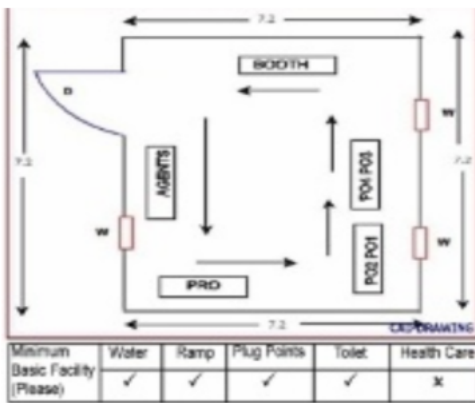

வாக்காளர் பதிவு அலுவலரின்
கையொப்பம்

Nazri Naksha

Google Map View

Polling Station Building Front View

Polling Station Front View

Cad View

Key MAP View

| | | | | | |
|---|------------|--|------------|--|------------|
| 1 பெயர் : வீரராகவன் - தந்தையின் பெயர்: ரவி - வீட்டு எண் : 2 வயது : 28 பாலினம் : ஆண் Photo is available | IBC0974295 | 2 பெயர் : காசிநாதன் - தந்தையின் பெயர்: சாமிநாதன் - வீட்டு எண் : 2-146 வயது : 80 பாலினம் : ஆண் Photo is available | IBC1979699 | 3 பெயர் : சுரேஷ் - தந்தையின் பெயர்: காசிநாதன் - வீட்டு எண் : 2-146 வயது : 46 பாலினம் : ஆண் Photo is available | IBC1979707 |
| 4 பெயர் : அன்பழகன் - தந்தையின் பெயர்: சாமிநாதன் - வீட்டு எண் : 3 வயது : 93 பாலினம் : ஆண் Photo is available | IBC1979723 | 5 பெயர் : செல்வாப்பு - கணவர் பெயர்: தங்கசாமி - வீட்டு எண் : 3 வயது : 89 பாலினம் : பெண் Photo is available | IBC1979731 | 6 பெயர் : மாரிமுத்துமா - கணவர் பெயர்: பாலகிருஷ்ணன் - வீட்டு எண் : 3 வயது : 89 பாலினம் : பெண் Photo is available | IBC1979749 |
| 7 பெயர் : கிட்டப்பா - தந்தையின் பெயர்: முத்தையன் - வீட்டு எண் : 3 வயது : 86 பாலினம் : ஆண் Photo is available | IBC1979756 | 8 பெயர் : இராமையன் - தந்தையின் பெயர்: ஆறுமுகம் - வீட்டு எண் : 3 வயது : 81 பாலினம் : ஆண் Photo is available | IBC1979798 | 9 பெயர் : பரமசிவம் - தந்தையின் பெயர்: சேவு - வீட்டு எண் : 3 வயது : 81 பாலினம் : ஆண் Photo is available | IBC1979806 |
| 10 பெயர் : சின்னப்பிள்ளை - கணவர் பெயர்: சீனிவாசன் - வீட்டு எண் : 3 வயது : 81 பாலினம் : பெண் Photo is available | IBC1979822 | 11 பெயர் : குணசேகரன் - தந்தையின் பெயர்: அப்பாசாமி - வீட்டு எண் : 3 வயது : 76 பாலினம் : ஆண் Photo is available | IBC1979848 | 12 பெயர் : அமர்தலிங்கம் - தந்தையின் பெயர்: அப்பாசாமி - வீட்டு எண் : 3 வயது : 76 பாலினம் : ஆண் Photo is available | IBC1979855 |
| 13 பெயர் : லலிதா - கணவர் பெயர்: கலியமூர்த்தி - வீட்டு எண் : 3 வயது : 76 பாலினம் : பெண் Photo is available | IBC1979863 | 14 பெயர் : சின்னப்பிள்ளை - கணவர் பெயர்: தங்கராசு - வீட்டு எண் : 3 வயது : 76 பாலினம் : பெண் Photo is available | IBC1979871 | 15 பெயர் : மணியம்மாள் - கணவர் பெயர்: இராமையன் - வீட்டு எண் : 3 வயது : 75 பாலினம் : பெண் Photo is available | IBC1979889 |
| 16 பெயர் : கமலம் - கணவர் பெயர்: பெரியதம்பி - வீட்டு எண் : 3 வயது : 74 பாலினம் : பெண் Photo is available | KGB1459809 | 17 பெயர் : கலியாயமூர்த்தி - தந்தையின் பெயர்: பொன்னுசாமி - வீட்டு எண் : 3 வயது : 74 பாலினம் : ஆண் Photo is available | IBC1979897 | 18 பெயர் : தமிழரசன் - தந்தையின் பெயர்: பொன்னுசாமி - வீட்டு எண் : 3 வயது : 73 பாலினம் : ஆண் Photo is available | IBC1979905 |
| 19 பெயர் : ஜானகி - கணவர் பெயர்: பரமசிவம் - வீட்டு எண் : 3 வயது : 73 பாலினம் : பெண் Photo is available | IBC1979913 | 20 பெயர் : கங்கையம்மாள் - கணவர் பெயர்: ராசாங்கம் - வீட்டு எண் : 3 வயது : 72 பாலினம் : பெண் Photo is available | KGB1338052 | 21 பெயர் : காந்திமதி - கணவர் பெயர்: கிட்டப்பா - வீட்டு எண் : 3 வயது : 71 பாலினம் : பெண் Photo is available | IBC1979939 |
| 22 பெயர் : முருகன் - தந்தையின் பெயர்: ஆறுமுகம் - வீட்டு எண் : 3 வயது : 71 பாலினம் : ஆண் Photo is available | IBC1979947 | 23 பெயர் : விஜயலட்சுமி - கணவர் பெயர்: இராமலிங்கம் - வீட்டு எண் : 3 வயது : 71 பாலினம் : பெண் Photo is available | IBC1979954 | 24 பெயர் : பன்னீர்செல்வம் - தந்தையின் பெயர்: முத்துவேல் - வீட்டு எண் : 3 வயது : 71 பாலினம் : ஆண் Photo is available | IBC1979962 |
| 25 பெயர் : லட்சுமணன் - தந்தையின் பெயர்: மாணிக்கம் - வீட்டு எண் : 3 வயது : 71 பாலினம் : ஆண் Photo is available | IBC1979970 | 26 பெயர் : அஞ்சம்மாள் - கணவர் பெயர்: வீரமுத்து - வீட்டு எண் : 3 வயது : 71 பாலினம் : பெண் Photo is available | IBC1979996 | 27 பெயர் : சீனிவாசன் - தந்தையின் பெயர்: பொன்னுசாமி - வீட்டு எண் : 3 வயது : 70 பாலினம் : ஆண் Photo is available | IBC1980002 |
| 28 பெயர் : கமலா - கணவர் பெயர்: கலியமூர்த்தி - வீட்டு எண் : 3 வயது : 69 பாலினம் : பெண் Photo is available | IBC1980010 | 29 பெயர் : பாப்பாத்தி - கணவர் பெயர்: சம்மந்தம் - வீட்டு எண் : 3 வயது : 69 பாலினம் : பெண் Photo is available | KGB1459353 | 30 பெயர் : பழனியம்மாள் - கணவர் பெயர்: கலியமூர்த்தி - வீட்டு எண் : 3 வயது : 69 பாலினம் : பெண் Photo is available | IBC1980036 |