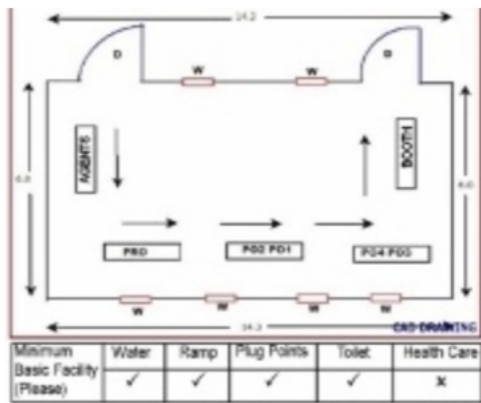

Google Map View

Polling Station Building Front View

Polling Station Front View

Cad View

Key MAP View

1 பெயர் : பரமசிவம் - தந்தையின் பெயர்: காசிநாதன் - வீட்டு எண் : 1 வயது : 76 பாலினம் : ஆண்	IBC1989086 Photo is available	2 பெயர் : தனலெட்சுமி - கணவர் பெயர்: பரமசிவம் - வீட்டு எண் : 1 வயது : 66 பாலினம் : பெண்	IBC1989094 Photo is available	3 பெயர் : சட்டநாதன் - தந்தையின் பெயர்: வெங்கடாசலம் - வீட்டு எண் : 1 வயது : 65 பாலினம் : ஆண்	IBC1989102 Photo is available
4 பெயர் : செல்வலெட்சுமி - கணவர் பெயர்: சட்டநாதன் - வீட்டு எண் : 1 வயது : 54 பாலினம் : பெண்	IBC1989110 Photo is available	5 பெயர் : முருகாணந்தம் - தந்தையின் பெயர்: கலியமூர்த்தி - வீட்டு எண் : 1 வயது : 51 பாலினம் : ஆண்	IBC0720813 Photo is available	6 பெயர் : சகாதேவன் - தந்தையின் பெயர்: சுப்ரமணியன் - வீட்டு எண் : 1 வயது : 49 பாலினம் : ஆண்	KGB2379840 Photo is available
7 பெயர் : மீனாட்சி - கணவர் பெயர்: சகாதேவன் - வீட்டு எண் : 1 வயது : 42 பாலினம் : பெண்	KGB2505386 Photo is available	8 பெயர் : சுகந்தி - கணவர் பெயர்: முருகாணந்தம் - வீட்டு எண் : 1 வயது : 41 பாலினம் : பெண்	IBC0720722 Photo is available	9 பெயர் : காவேரி கணவர் பெயர்: பாலமுருகன் வீட்டு எண் : 1 வயது : 38 பாலினம் : பெண்	IBC2567295 Photo is available
10 பெயர் : அன்பரசன் - தந்தையின் பெயர்: பஞ்சமூர்த்தி - வீட்டு எண் : 1 வயது : 29 பாலினம் : ஆண்	IBC0881219 Photo is available	11 பெயர் : வினோதினி - தந்தையின் பெயர்: கபிலன் - வீட்டு எண் : 1 வயது : 29 பாலினம் : பெண்	IBC0881185 Photo is available	12 பெயர் : ஆர்த்தி தந்தையின் பெயர்: சட்டநாதன் வீட்டு எண் : 1 வயது : 22 பாலினம் : பெண்	IBC2349454 Photo is available
13 பெயர் : கயல்விழி செ தந்தையின் பெயர்: செந்தில் க வீட்டு எண் : 1/5 வடக்கு தெரு வயது : 21 பாலினம் : பெண்	IBC2581718 Photo is available	14 பெயர் : துரைசாமி - தந்தையின் பெயர்: கஜேந்திரன் - வீட்டு எண் : 1-17 வயது : 33 பாலினம் : ஆண்	IBC0388660 Photo is available	15 பெயர் : இரவிவர்மன் - தந்தையின் பெயர்: துரைசாமி - வீட்டு எண் : 1-64 வயது : 31 பாலினம் : ஆண்	IBC0611806 Photo is available
16 பெயர் : சூரியா - தந்தையின் பெயர்: மகாலிங்கம் - வீட்டு எண் : 1-98 வயது : 31 பாலினம் : பெண்	IBC0612101 Photo is available	17 பெயர் : சங்கீதா - கணவர் பெயர்: ரஞ்சித்குமார் - வீட்டு எண் : 1-128 வயது : 39 பாலினம் : பெண்	IBC0612036 Photo is available	18 பெயர் : சங்கீதா - கணவர் பெயர்: இளையராஜா - வீட்டு எண் : 1-128 வயது : 39 பாலினம் : பெண்	IBC0611905 Photo is available
19 பெயர் : இளவரசன் - தந்தையின் பெயர்: இரவி - வீட்டு எண் : 1-175 வயது : 31 பாலினம் : ஆண்	IBC0881235 Photo is available	20 பெயர் : கோவிந்தசாமி - தந்தையின் பெயர்: கைலாசம் - வீட்டு எண் : 1-224 வயது : 85 பாலினம் : ஆண்	IBC1002955 Photo is available	21 பெயர் : ராகேஷ் க தந்தையின் பெயர்: கலையரசன் ரா வீட்டு எண் : 1/231 வயது : 24 பாலினம் : ஆண்	IBC2187854 Photo is available
22 பெயர் : அகிலாண்டேஸ்வரி - கணவர் பெயர்: மகாலிங்கம் - வீட்டு எண் : 2 வயது : 71 பாலினம் : பெண்	IBC1989128 Photo is available	23 பெயர் : தட்சணாமூர்த்தி - கணவர் பெயர்: ரெத்தினம் - வீட்டு எண் : 2 வயது : 69 பாலினம் : பெண்	IBC1989136 Photo is available	24 பெயர் : அன்னகிளி - கணவர் பெயர்: தட்சணாமூர்த்தி - வீட்டு எண் : 2 வயது : 64 பாலினம் : பெண்	IBC1989144 Photo is available
25 பெயர் : செல்வராசு - தந்தையின் பெயர்: மகாலிங்கம் - வீட்டு எண் : 2 வயது : 53 பாலினம் : ஆண்	IBC1989151 Photo is available	26 பெயர் : செந்தில்குமார் - தந்தையின் பெயர்: மாகாலிங்கம் - வீட்டு எண் : 2 வயது : 45 பாலினம் : ஆண்	KGB2423598 Photo is available	27 பெயர் : சித்ரா - கணவர் பெயர்: செல்வராசு - வீட்டு எண் : 2 வயது : 45 பாலினம் : பெண்	KGB1277912 Photo is available
28 பெயர் : கண்ணன் - தந்தையின் பெயர்: கிருஷ்ணமூர்த்தி - வீட்டு எண் : 2-1 வயது : 56 பாலினம் : ஆண்	KGB2260958 Photo is available	29 பெயர் : ஜானகி - கணவர் பெயர்: கண்ணன் - வீட்டு எண் : 2-1 வயது : 48 பாலினம் : பெண்	KGB2519411 Photo is available	30 பெயர் : சூர்யா தந்தையின் பெயர்: கண்ணன் வீட்டு எண் : 2-1 வயது : 26 பாலினம் : ஆண்	IBC1081199 Photo is available