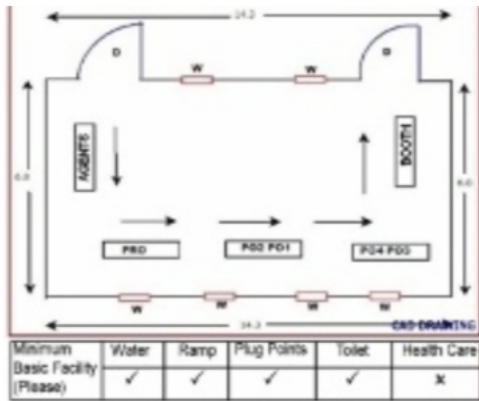

**Google Map View**

**Polling Station Building Front View**

**Polling Station Front View**

**Cad View**

**Key MAP View**

1 பெயர் : கோகிலா கணவர் பெயர்: கல்யாணசுந்தரம் வீட்டு எண் : 185 வயது : 40 பாலினம் : பெண் Photo is available	IBC1084151	2 பெயர் : பூபதி - தந்தையின் பெயர்: ராமசாமி - வீட்டு எண் : 185-1 வயது : 37 பாலினம் : ஆண் Photo is available	KGB2463339	3 பெயர் : மணிமேகலை கணவர் பெயர்: பூபதி வீட்டு எண் : 185/1 வயது : 34 பாலினம் : பெண் Photo is available	IBC0388983
4 பெயர் : தெய்வசகாயம் - தந்தையின் பெயர்: சாமிநாதன் - வீட்டு எண் : 186 வயது : 60 பாலினம் : ஆண் Photo is available	IBC1993013	5 பெயர் : தனச்செல்வி - கணவர் பெயர்: தெய்வசகாயம் - வீட்டு எண் : 186 வயது : 59 பாலினம் : பெண் Photo is available	IBC1993021	6 பெயர் : பூமிநாதன் - தந்தையின் பெயர்: தெய்வசகாயம் - வீட்டு எண் : 186 வயது : 35 பாலினம் : ஆண் Photo is available	IBC0138982
7 பெயர் : துரைராஜன் தந்தையின் பெயர்: ராமர் வீட்டு எண் : 187 வயது : 25 பாலினம் : ஆண் Photo is available	IBC1194174	8 பெயர் : இராதிபா - தந்தையின் பெயர்: தியாகராஜன் - வீட்டு எண் : 187/4 வயது : 42 பாலினம் : பெண் Photo is available	IBC0776021	9 பெயர் : ரெங்கநாயகி - கணவர் பெயர்: ராமசாமி - வீட்டு எண் : 188 வயது : 71 பாலினம் : பெண் Photo is available	IBC1993047
10 பெயர் : வெண்ணிலா - கணவர் பெயர்: மணி - வீட்டு எண் : 188 வயது : 48 பாலினம் : பெண் Photo is available	KGB2476216	11 பெயர் : ரமணி - தந்தையின் பெயர்: ராமசாமி - வீட்டு எண் : 189 வயது : 45 பாலினம் : பெண் Photo is available	KGB1277474	12 பெயர் : அனிதா - கணவர் பெயர்: பாலகிருஷ்ணன் - வீட்டு எண் : 189 வயது : 43 பாலினம் : பெண் Photo is available	IBC0721027
13 பெயர் : வசந்தா - கணவர் பெயர்: மாசிலாமணி - வீட்டு எண் : 191 வயது : 58 பாலினம் : பெண் Photo is available	IBC1993062	14 பெயர் : சதீஷ்குமார் - தந்தையின் பெயர்: மாசிலாமணி - வீட்டு எண் : 191 வயது : 34 பாலினம் : ஆண் Photo is available	IBC0355982	15 பெயர் : சக்திவேல் செ தந்தையின் பெயர்: செல்வராஜ் வீட்டு எண் : 191/1 வயது : 20 பாலினம் : ஆண் Photo is available	IBC2544765
16 பெயர் : ஆறுமுகம் - தந்தையின் பெயர்: மாரிமுத்து - வீட்டு எண் : 192 வயது : 65 பாலினம் : ஆண் Photo is available	IBC1993070	17 பெயர் : இராஜலட்சுமி - கணவர் பெயர்: மாசிலாமணி - வீட்டு எண் : 192 வயது : 55 பாலினம் : பெண் Photo is available	IBC1993088	18 பெயர் : இராஜேஷ் - தந்தையின் பெயர்: ஆறுமுகம் - வீட்டு எண் : 192 வயது : 38 பாலினம் : ஆண் Photo is available	IBC0839902
19 பெயர் : கௌதமி கணவர் பெயர்: ராஜேஷ் வீட்டு எண் : 192 வயது : 32 பாலினம் : பெண் Photo is available	IBC2571909	20 பெயர் : சத்தியபிரகாஷ் - தந்தையின் பெயர்: ஆறுமுகம் - வீட்டு எண் : 192 வயது : 31 பாலினம் : ஆண் Photo is available	IBC0612002	21 பெயர் : பொன்னுசாமி - தந்தையின் பெயர்: காசிநாதன் - வீட்டு எண் : 193 வயது : 64 பாலினம் : ஆண் Photo is available	IBC1993096
22 பெயர் : ரெங்கநாயகி - கணவர் பெயர்: ஆறுமுகம் - வீட்டு எண் : 193 வயது : 62 பாலினம் : பெண் Photo is available	IBC1993104	23 பெயர் : மாதவி - கணவர் பெயர்: பொன்னுசாமி - வீட்டு எண் : 193 வயது : 57 பாலினம் : பெண் Photo is available	IBC1993112	24 பெயர் : பழனிசாமி - தந்தையின் பெயர்: பொன்னுசாமி - வீட்டு எண் : 193 வயது : 31 பாலினம் : ஆண் Photo is available	IBC0611749
25 பெயர் : தனபால் - தந்தையின் பெயர்: ராஜமாணிக்கம் - வீட்டு எண் : 194 வயது : 59 பாலினம் : ஆண் Photo is available	IBC1993120	26 பெயர் : கலியமூர்த்தி - தந்தையின் பெயர்: இராமலிங்கம் - வீட்டு எண் : 194 வயது : 52 பாலினம் : ஆண் Photo is available	IBC0388819	27 பெயர் : மாதவி - கணவர் பெயர்: கலியமூர்த்தி - வீட்டு எண் : 194 வயது : 46 பாலினம் : பெண் Photo is available	KGB1883362
28 பெயர் : அஜிதா - தந்தையின் பெயர்: ஆறுமுகம் - வீட்டு எண் : 194 வயது : 38 பாலினம் : பெண் Photo is available	IBC0266585	29 பெயர் : சாரூமதி - தந்தையின் பெயர்: தனபால் - வீட்டு எண் : 194 வயது : 33 பாலினம் : பெண் Photo is available	IBC0429373	30 பெயர் : வில்லிமதி - தந்தையின் பெயர்: தனபால் - வீட்டு எண் : 194 வயது : 31 பாலினம் : பெண் Photo is available	IBC0611848