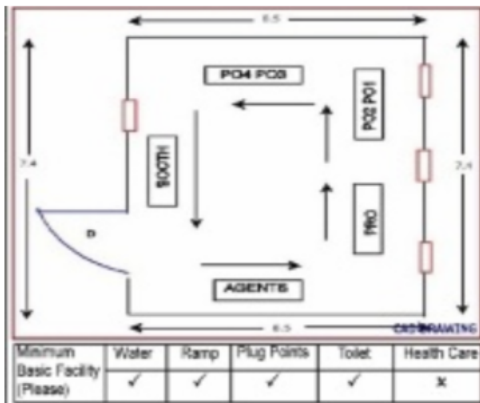

Google Map View

Polling Station Building Front View

Polling Station Front View

Cad View

Key MAP View

சட்டமன்றத் தொகுதியின் எண் மற்றும் பெயர் : 150-ஜெயங்கொண்டம்
பிரிவு எண் மற்றும் பெயர் 1-காரைகுறிச்சி (வ கி) மற்றும் (ஊ), வடக்கு தெரு