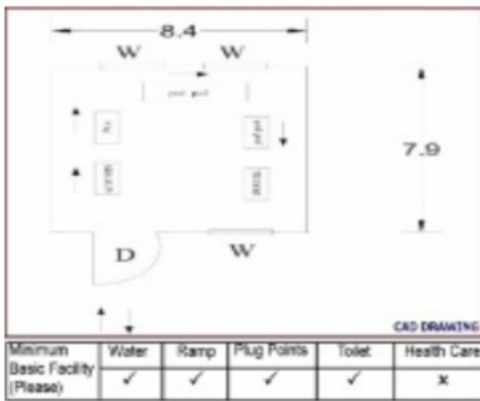

Google Map View

Polling Station Building Front View

Polling Station Front View

Cad View

Key MAP View

சட்டமன்றத் தொகுதியின் எண் மற்றும் பெயர் : 150-ஜெயங்கொண்டம்
பிரிவு எண் மற்றும் பெயர் 1-தா.பழூர் (வ கி) மற்றும் (உஊ), செட்டித் தெரு