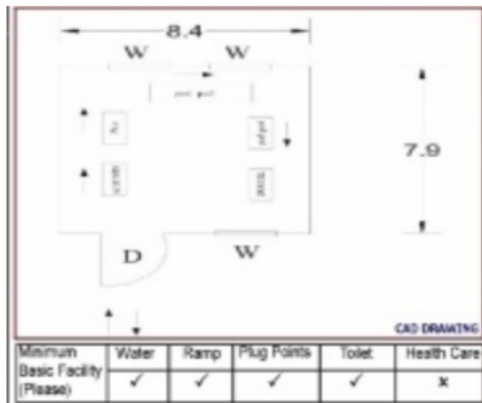

Google Map View

Polling Station Building Front View

Polling Station Front View

Cad View

Key MAP View

சட்டமன்றத் தொகுதியின் எண் மற்றும் பெயர் : 150-ஜெயங்கொண்டம்
பிரிவு எண் மற்றும் பெயர் 1-தா.பழூர் (வ கி) மற்றும் (ஊ), தெற்குவாணிபத் தெரு