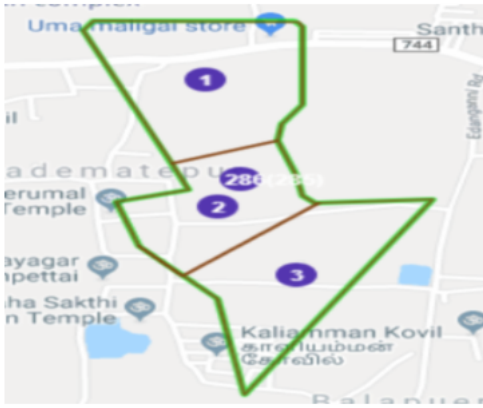

### 3. வாக்குச் சாவடியின் விவரங்கள்

வாக்குச் சாவடியின் எண் மற்றும் பெயர் : 316 - அரசு மேல்நிலைப்பள்ளி, டி, பழர், கிழக்கு மேற்கு மெத்தை கட்டிடம் வடக்கு பார்த்தது, கிழக்கு பகுதி வாக்குச் சாவடியின் முகவரி : அரசு மேல்நிலைப்பள்ளி, டி, பழர், கிழக்கு மேற்கு மெத்தை கட்டிடம் வடக்கு பார்த்தது, கிழக்கு பகுதி	<b>வாக்குச் சாவடியின் வகைப்பாடு (ஆண்/பெண்/பொது)</b>	<b>பொது</b>
	<b>துணை வாக்குச் சாவடிகளின் எண்ணிக்கை :</b>	0

### 4. வாக்காளர்களின் எண்ணிக்கை

தொடங்கும் வரிசை எண்	முடியும் வரிசை எண்.	நிகர வாக்காளர்களின் எண்ணிக்கை			
		ஆண்	பெண்	மூன்றாம் பாலினம்	மொத்தம்
1	415	195	207	0	402

வாக்காளர் பதிவு அலுவலரின்  
கையொப்பம்

Nazri Naksha