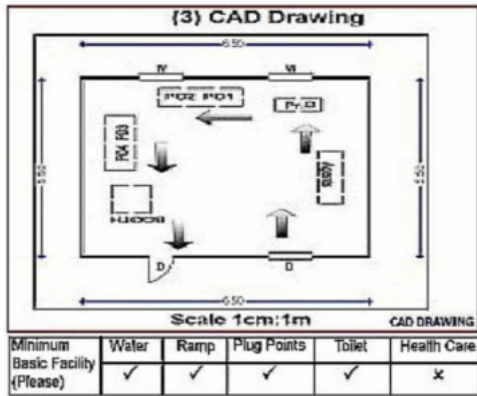

**Google Map View**

**Polling Station Building Front View**

**Polling Station Front View**

**Cad View**

**Key MAP View**

சட்டமன்றத் தொகுதியின் எண் மற்றும் பெயர் : 150-ஜெயங்கொண்டம்  
பிரிவு எண் மற்றும் பெயர் 1-ஆண்டிமடம் (வ கி) மற்றும் (ஊ), தட்டாரத்தெரு