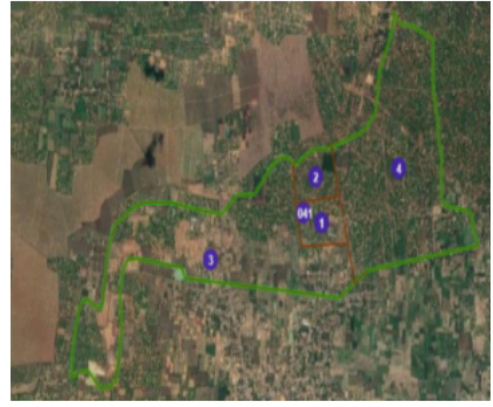

3. வாக்குச் சாவடியின் விவரங்கள்

வாக்குச் சாவடியின் எண் மற்றும் பெயர் : 42 - அரசு உயர்நிலைப்பள்ளி, கவரபாளையம், மேற்குப் பார்த்த தென்வடல் கெட்டி மெத்தைக் கட்டிடம், தெற்குப் பகுதி வாக்குச் சாவடியின் முகவரி : அரசு உயர்நிலைப்பள்ளி, கவரபாளையம், மேற்குப் பார்த்த தென்வடல் கெட்டி மெத்தைக் கட்டிடம், தெற்குப் பகுதி	வாக்குச் சாவடியின் வகைப்பாடு (ஆண்/பெண்/பொது) துணை வாக்குச் சாவடிகளின் எண்ணிக்கை :	பொது 0
--	--	-----------

Google Map View

Polling Station Building Front View

Polling Station Front View

Cad View

Key MAP View

சட்டமன்றத் தொகுதியின் எண் மற்றும் பெயர் : 150-ஜெயங்கொண்டம்
பிரிவு எண் மற்றும் பெயர் 1-விளந்தை (வ), (வ கி) கவரபாளையம் (ஊ), மதியழகன் வீதி