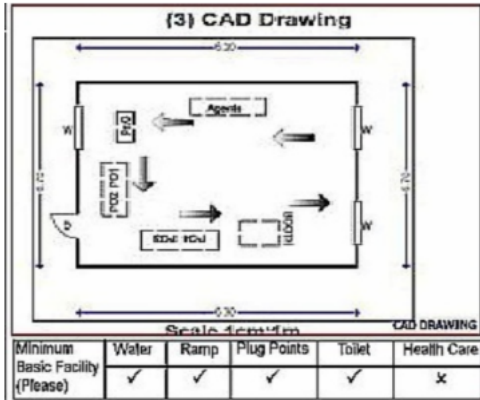

Google Map View

Polling Station Building Front View

Polling Station Front View

Cad View

Key MAP View

சட்டமன்றத் தொகுதியின் எண் மற்றும் பெயர் : 150-ஜெயங்கொண்டம்
பிரிவு எண் மற்றும் பெயர் 1-விளந்தை (வ), (வ கி) கவரபாளையம் (ஊ), மதியழகன் வீதி