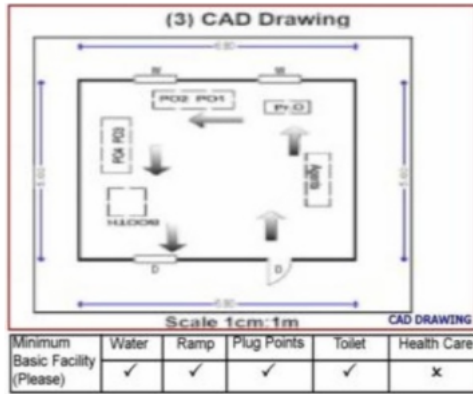

**Nazri Naksha**

**Google Map View**

**Polling Station Building Front View**

**Polling Station Front View**

**Cad View**

**Key MAP View**

1 பெயர் : தெய்வகலா - கணவர் பெயர்: செல்லபெருமாள் - வீட்டு எண் : 0 வயது : 44 பாலினம் : பெண் Photo is available	KLP1177567	2 பெயர் : கணபதி தந்தையின் பெயர்: தங்காசாமி வீட்டு எண் : 0 வயது : 27 பாலினம் : ஆண் Photo is available	IBC1100676	3 பெயர் : ஜெனிஷா கணவர் பெயர்: விக்னேஷ் வீட்டு எண் : 0 வயது : 27 பாலினம் : பெண் Photo is available	IBC2361095
4 பெயர் : கௌசல்யா தந்தையின் பெயர்: ராஜேந்திரன் ராஜேந்திரன் வீட்டு எண் : 0 வயது : 26 பாலினம் : பெண் Photo is available	IBC2548949	5 பெயர் : பாரதி தந்தையின் பெயர்: ராஜேந்திரன் வீட்டு எண் : 0 வயது : 25 பாலினம் : ஆண் Photo is available	TPN0880146	6 பெயர் : புவனேஸ்வரி தந்தையின் பெயர்: ராமலிங்கம் வீட்டு எண் : 0 வயது : 23 பாலினம் : பெண் Photo is available	IBC2280642
7 பெயர் : மகாகௌரி கணவர் பெயர்: அபிமன்யு வீட்டு எண் : 0 வயது : 23 பாலினம் : பெண் Photo is available	IBC2481612	# 8 பெயர் : அன்பரசன் செ தந்தையின் பெயர்: செல்லபெருமாள் செல்லபெருமாள் வீட்டு எண் : 336/5 வயது : 21 பாலினம் : ஆண் Photo is available	IBC2465250	9 பெயர் : விக்னேஷ் வீரமணி தந்தையின் பெயர்: வீரமணி வீரமணி வீட்டு எண் : 0 வயது : 21 பாலினம் : ஆண் Photo is available	IBC2481596
10 பெயர் : ராஜசோழன் முருகையன் தந்தையின் பெயர்: முருகையன் முருகையன் வீட்டு எண் : 0 வயது : 20 பாலினம் : ஆண் Photo is available	IBC2465201	11 பெயர் : மனோபிரியா மணிமுத்து தந்தையின் பெயர்: மணிமுத்து மணிமுத்து வீட்டு எண் : 0 வயது : 20 பாலினம் : பெண் Photo is available	IBC2465219	12 பெயர் : வினோதினி வீரமணி தந்தையின் பெயர்: வீரமணி வீரமணி வீட்டு எண் : 0 வயது : 20 பாலினம் : பெண் Photo is available	IBC2465235
13 பெயர் : ஹரிப்ரியா வேலு தந்தையின் பெயர்: வேலு வேலு வீட்டு எண் : 0 வயது : 20 பாலினம் : பெண் Photo is available	IBC2465243	14 பெயர் : கல்கி வெங்கட் தந்தையின் பெயர்: வெங்கட் வெங்கட் வீட்டு எண் : 0 வயது : 20 பாலினம் : பெண் Photo is available	IBC2481588	15 பெயர் : இளையராஜா இ தந்தையின் பெயர்: இளங்கோவன் வீட்டு எண் : 0 வயது : 20 பாலினம் : ஆண் Photo is available	IBC2614402
16 பெயர் : சிற்றரசன் தந்தையின் பெயர்: குமார் குமார் வீட்டு எண் : 0 வயது : 19 பாலினம் : ஆண் Photo is available	IBC2548840	17 பெயர் : கொடியரசி தந்தையின் பெயர்: செல்லபெருமாள் செல்லபெருமாள் வீட்டு எண் : 0 வயது : 19 பாலினம் : பெண் Photo is available	IBC2587103	18 பெயர் : மணிமேகலை - கணவர் பெயர்: சேகர் - வீட்டு எண் : 1 வயது : 53 பாலினம் : பெண் Photo is available	IBC1050574
19 பெயர் : அம்பேத்கர் க தந்தையின் பெயர்: கணேசன் வீட்டு எண் : 01 வயது : 53 பாலினம் : ஆண் Photo is available	IBC2523900	20 பெயர் : கன கவள்ளி - கணவர் பெயர்: அன்பகழன் - வீட்டு எண் : 1 வயது : 50 பாலினம் : பெண் Photo is available	IBC1050566	21 பெயர் : ஜெயலட்சுமி தந்தையின் பெயர்: ஜோதிவேல் வீட்டு எண் : 01 வயது : 45 பாலினம் : பெண் Photo is available	IBC1118140
22 பெயர் : ஜெயக்கொடி - கணவர் பெயர்: மணிகண்டன் - வீட்டு எண் : 1 வயது : 41 பாலினம் : பெண் Photo is available	IBC0001008	23 பெயர் : மாரிமுத்து - தந்தையின் பெயர்: அன்பழகன் - வீட்டு எண் : 1 வயது : 34 பாலினம் : ஆண் Photo is available	IBC1050541	24 பெயர் : பிரியதர்ஷினி - தந்தையின் பெயர்: சக்திவேல் - வீட்டு எண் : 1 வயது : 33 பாலினம் : பெண் Photo is available	IBC0430900
25 பெயர் : இன்பரசி - கணவர் பெயர்: ராஜா - வீட்டு எண் : 1 வயது : 32 பாலினம் : பெண் Photo is available	IBC0844506	26 பெயர் : மேகலாவதி கணவர் பெயர்: ராமதுரை வீட்டு எண் : 01 வயது : 29 பாலினம் : பெண் Photo is available	IBC1138262	27 பெயர் : தமிழ்ஜனி - தந்தையின் பெயர்: பூசைமணி - வீட்டு எண் : 1 வயது : 28 பாலினம் : பெண் Photo is available	IBC0961839
28 பெயர் : ரஞ்சிதா - கணவர் பெயர்: மாரிமுத்து - வீட்டு எண் : 1 வயது : 28 பாலினம் : பெண் Photo is available	IBC1050590	29 பெயர் : வீரச்செல்வன் - தந்தையின் பெயர்: கருப்பையா - வீட்டு எண் : 1 வயது : 27 பாலினம் : ஆண் Photo is available	IBC1004381	30 பெயர் : ஷீலா - தந்தையின் பெயர்: சசிகுமார் - வீட்டு எண் : 1 வயது : 27 பாலினம் : பெண் Photo is available	IBC1004399