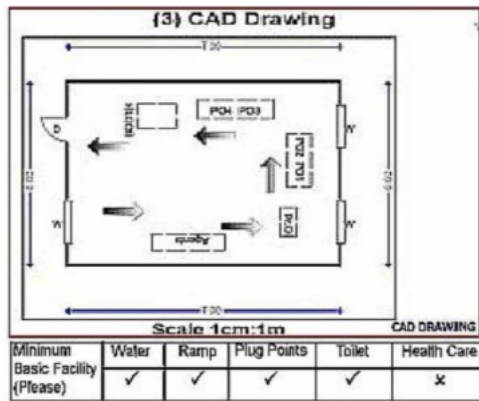

**Google Map View**

**Polling Station Building Front View**

**Polling Station Front View**

**Cad View**

**Key MAP View**

சட்டமன்றத் தொகுதியின் எண் மற்றும் பெயர் : 150-ஜெயங்கொண்டம்  
பிரிவு எண் மற்றும் பெயர் 1-பெரியகிருஷ்ணாபுரம் (வ கி) மற்றும் (ஊ), பெரியத்தூர் மெயின்ரோட்டுத் தெரு