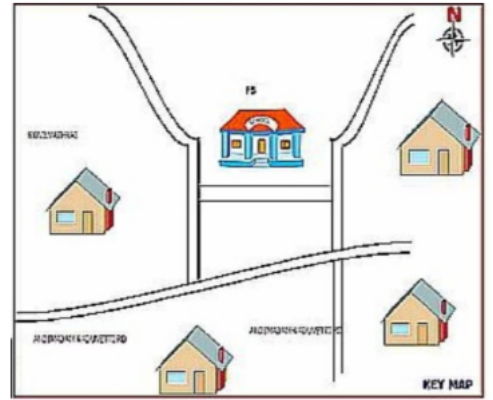

Google Map View

Polling Station Building Front View

Polling Station Front View

Cad View

Key MAP View

சட்டமன்றத் தொகுதியின் எண் மற்றும் பெயர் : 150-ஜெயங்கொண்டம்
பிரிவு எண் மற்றும் பெயர் 1-திருக்களப்பூர் (வ கி), கோவில்வாழ்க்கை (ஊ), வடக்குத்தெரு