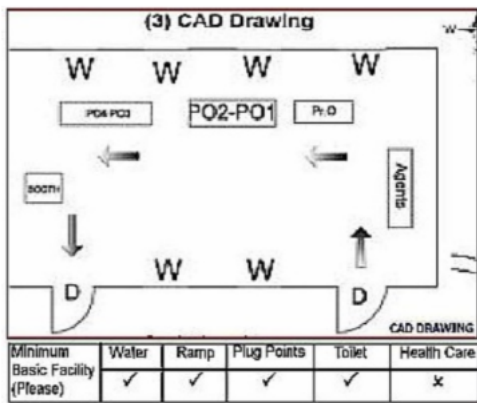

Google Map View

Polling Station Building Front View

Polling Station Front View

Cad View

Key MAP View

சட்டமன்றத் தொகுதியின் எண் மற்றும் பெயர் : 150-ஜெயங்கொண்டம் மற்றும் பெயர் : 1-திருக்களப்பூர் (வ கி) மற்றும் (உஊ), முத்துவினாயகர்குப்பம் பிரிவு எண் மற்றும் பெயர்