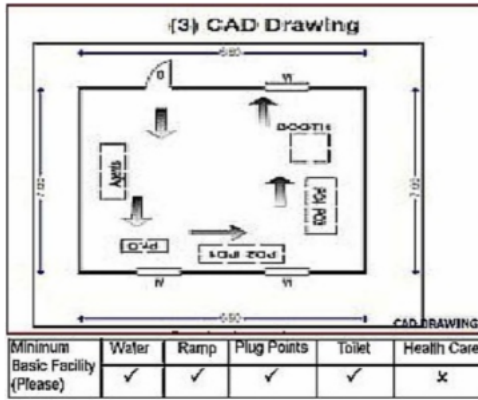

Google Map View

Polling Station Building Front View

Polling Station Front View

Cad View

Key MAP View

சட்டமன்றத் தொகுதியின் எண் மற்றும் பெயர் : 150-ஜெயங்கொண்டம் மற்றும் பெயர் 1-அணிக்குதிச்சான் (தெ) (வ கி) மற்றும் (ஊ), பூவாணிப்பட்டு வடக்குதெரு, நடுத்தெரு பிரிவு எண் மற்றும் பெயர்