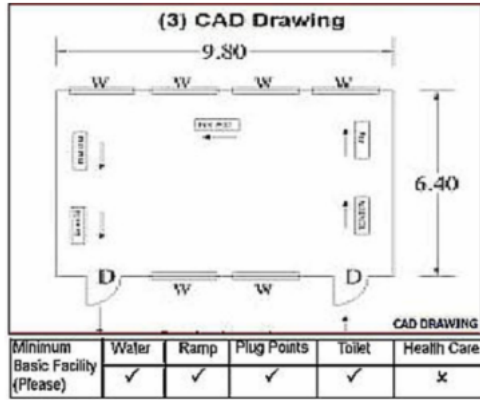

Google Map View

Polling Station Building Front View

Polling Station Front View

Cad View

Key MAP View

சட்டமன்றத் தொகுதியின் எண் மற்றும் பெயர் : 150-ஜெயங்கொண்டம் மற்றும் பெயர் : 150-ஜெயங்கொண்டம் பிரிவு எண் மற்றும் பெயர் 1-விளந்தை(தெ) (வ கி) மற்றும் ஊராட்சி, விளந்தை கொளப்பாடி, நாயகன்தெரு