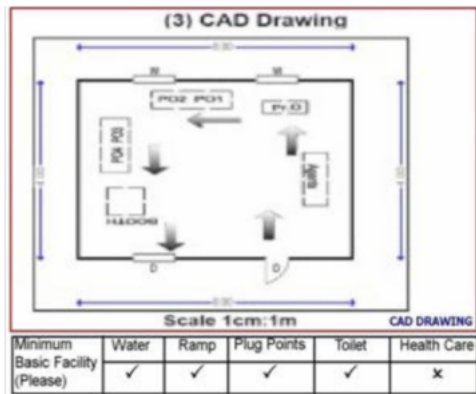

Google Map View

Polling Station Building Front View

Polling Station Front View

Cad View

Key MAP View

1 பெயர் : பானுமதி - கணவர் பெயர்: லெட்சுமணன் - வீட்டு எண் : 0 வயது : 46 பாலினம் : பெண் Photo is available	TPN0312900	2 பெயர் : திவ்யா - தந்தையின் பெயர்: ஆறுமுகம் - வீட்டு எண் : 0 வயது : 28 பாலினம் : பெண் Photo is available	IBC0971259	3 பெயர் : சிவசக்தி கணவர் பெயர்: ரமேஷ் வீட்டு எண் : 01 வயது : 38 பாலினம் : பெண் Photo is available	IBC1124932
4 பெயர் : சைலஜா கணவர் பெயர்: பழனிசாமி வீட்டு எண் : 1 வயது : 36 பாலினம் : பெண் Photo is available	IBC1120468	5 பெயர் : புனிதவதி - கணவர் பெயர்: கோபிநாத் - வீட்டு எண் : 1 வயது : 34 பாலினம் : பெண் Photo is available	IBC0886119	6 பெயர் : ராமன் தந்தையின் பெயர்: கொளஞ்சி வீட்டு எண் : 1 வயது : 32 பாலினம் : ஆண் Photo is available	IBC1120542
7 பெயர் : செல்வன் தந்தையின் பெயர்: அன்பழகன் வீட்டு எண் : 01 வயது : 31 பாலினம் : ஆண் Photo is available	IBC1118280	8 பெயர் : ஆறுமுகம் தந்தையின் பெயர்: கொளஞ்சி வீட்டு எண் : 1 வயது : 31 பாலினம் : ஆண் Photo is available	IBC1126812	9 பெயர் : பாலமுருகன் தந்தையின் பெயர்: தங்கமணி வீட்டு எண் : 01 வயது : 30 பாலினம் : ஆண் Photo is available	IBC1118306
10 பெயர் : ரம்யா தந்தையின் பெயர்: ராஜாங்கம் வீட்டு எண் : 01 வயது : 30 பாலினம் : பெண் Photo is available	IBC1118314	11 பெயர் : கவிதா கணவர் பெயர்: ராஜன்பாபு வீட்டு எண் : 1 வயது : 29 பாலினம் : பெண் Photo is available	IBC1120484	12 பெயர் : சரண்யா தந்தையின் பெயர்: அரிக்குஷணன் வீட்டு எண் : 01 வயது : 28 பாலினம் : பெண் Photo is available	IBC1124924
13 பெயர் : பாரதி தந்தையின் பெயர்: பரமன் வீட்டு எண் : 01 வயது : 27 பாலினம் : ஆண் Photo is available	IBC1119460	14 பெயர் : பிரபாவதி கணவர் பெயர்: சரணராஜ் வீட்டு எண் : 1 வயது : 26 பாலினம் : பெண் Photo is available	IBC1119353	15 பெயர் : திலகதி தந்தையின் பெயர்: ராமலிங்கம் வீட்டு எண் : 1 வயது : 26 பாலினம் : பெண் Photo is available	IBC1119361
16 பெயர் : தவசெல்வன் தந்தையின் பெயர்: ரத்தினம் வீட்டு எண் : 1 வயது : 26 பாலினம் : ஆண் Photo is available	IBC1120492	17 பெயர் : திவ்யா தேவி தந்தையின் பெயர்: மணிகண்டன் வீட்டு எண் : 1 வயது : 26 பாலினம் : பெண் Photo is available	IBC1126838	18 பெயர் : வசந்தராமன் தந்தையின் பெயர்: சங்கர் வீட்டு எண் : 1 வயது : 25 பாலினம் : ஆண் Photo is available	IBC1119429
19 பெயர் : மாத்ரபலா தந்தையின் பெயர்: வீரமணி வீட்டு எண் : 1 வயது : 25 பாலினம் : பெண் Photo is available	IBC1119437	20 பெயர் : ஐயப்பன் தந்தையின் பெயர்: அய்யாகண்ணு வீட்டு எண் : 1 வயது : 25 பாலினம் : ஆண் Photo is available	IBC1119445	21 பெயர் : எழிலரசி தந்தையின் பெயர்: கொளஞ்சி வீட்டு எண் : 01 வயது : 25 பாலினம் : பெண் Photo is available	IBC1138247
22 பெயர் : நிவேதா கணவர் பெயர்: திருநாவுகரசு வீட்டு எண் : 1 வயது : 24 பாலினம் : பெண் Photo is available	IBC2139178	23 பெயர் : பிரியதர்ஷினி தர்மதுரை தந்தையின் பெயர்: தர்மதுரை தர்மதுரை வீட்டு எண் : 1/1ஏ வயது : 20 பாலினம் : பெண் Photo is available	IBC2480770	24 பெயர் : மோகன்ராஜ் தந்தையின் பெயர்: கிருஷ்ணன் கிருஷ்ணன் வீட்டு எண் : 1/1ஸி வயது : 19 பாலினம் : ஆண் Photo is available	IBC2585149
25 பெயர் : லலிதா - கணவர் பெயர்: கிருஷ்ணமுர்த்தி - வீட்டு எண் : 1-2 வயது : 45 பாலினம் : பெண் Photo is available	IBC0167478	26 பெயர் : மகாலட்சுமி கணவர் பெயர்: செல்வக்குமார் வீட்டு எண் : 1/2 வயது : 31 பாலினம் : பெண் Photo is available	IBC2599843	27 பெயர் : பாக்யராஜ் - தந்தையின் பெயர்: நன்னி - வீட்டு எண் : 1-4 வயது : 35 பாலினம் : ஆண் Photo is available	IBC0431569
28 பெயர் : அனுசுயா - தந்தையின் பெயர்: செல்வராஜ் - வீட்டு எண் : 1-4-1 வயது : 30 பாலினம் : பெண் Photo is available	IBC0626325	29 பெயர் : ஐயப்பன் - தந்தையின் பெயர்: கொளஞ்சி - வீட்டு எண் : 1-10 வயது : 34 பாலினம் : ஆண் Photo is available	IBC0626085	30 பெயர் : தவச்செல்வன் - தந்தையின் பெயர்: தங்கமணி - வீட்டு எண் : 1-12A வயது : 31 பாலினம் : ஆண் Photo is available	IBC0626317