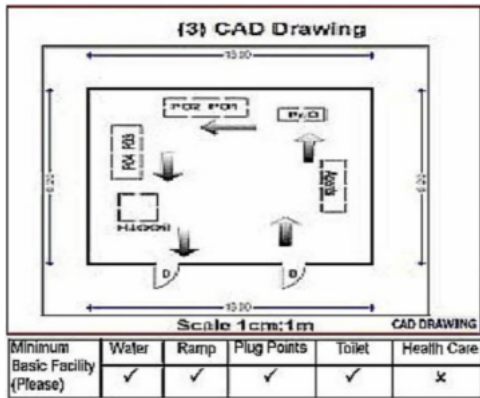

Google Map View

Polling Station Building Front View

Polling Station Front View

Cad View

Key MAP View

சட்டமன்றத் தொகுதியின் எண் மற்றும் பெயர் : 150-ஜெயங்கொண்டம்
பிரிவு எண் மற்றும் பெயர் 1-விளந்தை(தெ) (வ கி) மற்றும் ஊராட்சி, செட்டியார்தெரு,