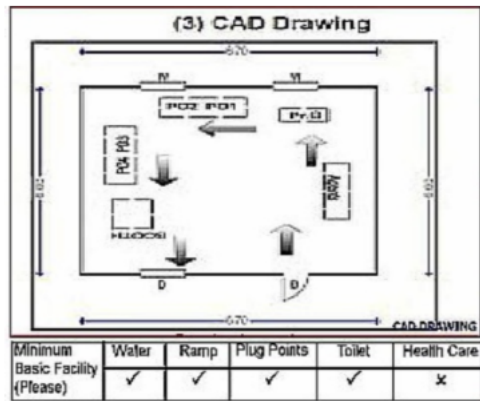

Google Map View

Polling Station Building Front View

Polling Station Front View

Cad View

Key MAP View

சட்டமன்றத் தொகுதியின் எண் மற்றும் பெயர் : 150-ஜெயங்கொண்டம்
பிரிவு எண் மற்றும் பெயர் 1-விளந்தை (தெ) (வ கி) மற்றும் ஊராட்சி, நடுத்தெரு