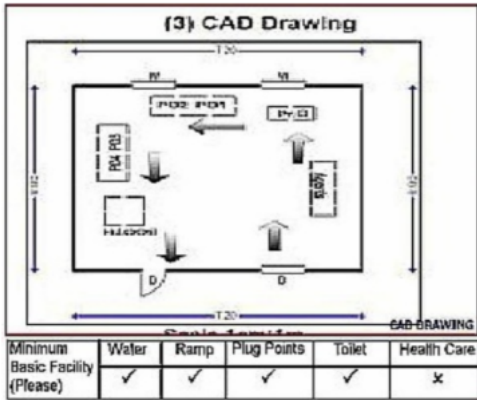

வாக்காளர் பதிவு அலுவலரின்
கையொப்பம்

Nazri Naksha

Google Map View

Polling Station Building Front View

Polling Station Front View

Cad View

Key MAP View

| | | |
|--|---|---|
| 1 பெயர் : சின்ராசு தாயின் பெயர் : லெட்சுமி வீட்டு எண் : 0 வயது : 25 பாலினம் : ஆண் Photo is available IBC1206614 | 2 பெயர் : இலக்கியா தந்தையின் பெயர்: ரவி வீட்டு எண் : 0 வயது : 24 பாலினம் : பெண் Photo is available IBC2275519 | 3 பெயர் : காத்தவராயன் தந்தையின் பெயர்: சின்னதுரை வீட்டு எண் : 1 வயது : 57 பாலினம் : ஆண் Photo is available IBC2158749 |
| 4 பெயர் : செல்வி கணவர் பெயர்: காத்தவராயன் வீட்டு எண் : 1 வயது : 53 பாலினம் : பெண் Photo is available IBC2157030 | 5 பெயர் : ரம்யா - கணவர் பெயர்: எட்வின்ராஜ் - வீட்டு எண் : 1 வயது : 36 பாலினம் : பெண் Photo is available IBC0447193 | 6 பெயர் : லெனின் பிரிஜித் தந்தையின் பெயர்: ஜான் பீட்டர் வீட்டு எண் : 1 வயது : 24 பாலினம் : ஆண் Photo is available IBC2156982 |
| 7 பெயர் : முத்துமாணிக்கம் - தந்தையின் பெயர்: காத்தவராயன் - வீட்டு எண் : 2 வயது : 27 பாலினம் : ஆண் Photo is available IBC1078179 | 8 பெயர் : ஆரோக்கியராஜ் - தாயின் பெயர்: மேரி ரோசாலி - வீட்டு எண் : 2/45 வயது : 45 பாலினம் : ஆண் Photo is available KLP2247468 | 9 பெயர் : பிரான்ஷியா - தந்தையின் பெயர்: ராஜேந்திரன் - வீட்டு எண் : 2-112 வயது : 31 பாலினம் : பெண் Photo is available IBC0550962 |
| 10 பெயர் : ஆரோக்கியசாமி - தந்தையின் பெயர்: சூசை - வீட்டு எண் : 3-25 வயது : 48 பாலினம் : ஆண் Photo is available KLP2318574 | 11 பெயர் : ஆரோக்கியசகாயசெல்வி - கணவர் பெயர்: ஆரோக்கியசாமி - வீட்டு எண் : 3-25 வயது : 39 பாலினம் : பெண் Photo is available IBC0795559 | 12 பெயர் : புனிதவள்ளி தந்தையின் பெயர்: சஞ்சய்காந்தி வீட்டு எண் : 4 வயது : 21 பாலினம் : பெண் Photo is available IBC2563518 |
| 13 பெயர் : ஜோஸ்வாபிராங்லின் - தந்தையின் பெயர்: பிரான்சிஸ்சேவியர் - வீட்டு எண் : 4-20 வயது : 29 பாலினம் : ஆண் Photo is available IBC0795534 | 14 பெயர் : ஆரோக்கிய பிரியங்கா தந்தையின் பெயர்: பிரான்சிஸ் சேவியர் வீட்டு எண் : 4/20 வயது : 27 பாலினம் : பெண் Photo is available IBC1158583 | 15 பெயர் : பிரிள்ஸ் ஜோஸ்லின் லா தந்தையின் பெயர்: லாரன்ஸ் ராபர்ட் வீட்டு எண் : 4/20 வயது : 20 பாலினம் : பெண் Photo is available IBC2458099 |
| 16 பெயர் : சுவாக்கினல்ராஜ் தந்தையின் பெயர்: அடைக்கலசாமி வீட்டு எண் : 4/25 வயது : 30 பாலினம் : ஆண் Photo is available IBC2452985 | 17 பெயர் : தவமரியாள் - கணவர் பெயர்: நிக்கோலியாஸ்லவன் - வீட்டு எண் : 4-25H வயது : 49 பாலினம் : பெண் Photo is available KLP2223386 | 18 பெயர் : ஜான்ஜெயராஜ் - தந்தையின் பெயர்: கனகராயர் - வீட்டு எண் : 4-25H வயது : 47 பாலினம் : ஆண் Photo is available KLP1656339 |
| 19 பெயர் : ராபர்ட் - தந்தையின் பெயர்: சந்தனசாமி - வீட்டு எண் : 4-26 வயது : 45 பாலினம் : ஆண் Photo is available IBC0024414 | 20 பெயர் : மைக்கேல் - தந்தையின் பெயர்: எலியாஸ் - வீட்டு எண் : 4-26 வயது : 44 பாலினம் : ஆண் Photo is available KLP1187921 | 21 பெயர் : மரிய வியானி - தந்தையின் பெயர்: கஸ்பார் - வீட்டு எண் : 4-26 வயது : 30 பாலினம் : ஆண் Photo is available IBC0853929 |
| 22 பெயர் : மோனிஷா ச தந்தையின் பெயர்: அடைக்கலமேரி - வீட்டு எண் : 4-26 வயது : 29 பாலினம் : பெண் Photo is available IBC0853747 | 23 பெயர் : லுர்துசாமி - தந்தையின் பெயர்: ஆரோக்கியசாமி - வீட்டு எண் : 4-26C வயது : 63 பாலினம் : ஆண் Photo is available IBC1614205 | 24 பெயர் : பயஸ்ஜார்ஜ் தந்தையின் பெயர்: அந்தோணிராஜ் - வீட்டு எண் : 4-26E வயது : 29 பாலினம் : ஆண் Photo is available IBC0795500 |
| 25 பெயர் : அந்தோணி மரியான் - கணவர் பெயர்: ஜான் ஜெயராஜ் - வீட்டு எண் : 4-26H வயது : 38 பாலினம் : பெண் Photo is available IBC0649368 | 26 பெயர் : கிறிஸ்டி மெடோனா - தந்தையின் பெயர்: லிக்கோலியாஸ் லாவன் - வீட்டு எண் : 4-26H வயது : 27 பாலினம் : பெண் Photo is available IBC1014059 | 27 பெயர் : வனராஜ் - தந்தையின் பெயர்: ஆரோக்கியசாமி - வீட்டு எண் : 4-26M வயது : 33 பாலினம் : ஆண் Photo is available IBC0447144 |
| 28 பெயர் : ராஜாமணி - தந்தையின் பெயர்: அந்தோணிசாமி - வீட்டு எண் : 4-26P வயது : 51 பாலினம் : ஆண் Photo is available IBC0024406 | 29 பெயர் : ஸ்டெல்லாமேரி - கணவர் பெயர்: ராஜாமணி - வீட்டு எண் : 4-26P வயது : 46 பாலினம் : பெண் Photo is available IBC0024711 | 30 பெயர் : மனோஜ் பிரகாஷ் - தந்தையின் பெயர்: ராஜாமணி - வீட்டு எண் : 4-26P வயது : 27 பாலினம் : ஆண் Photo is available IBC1078161 |