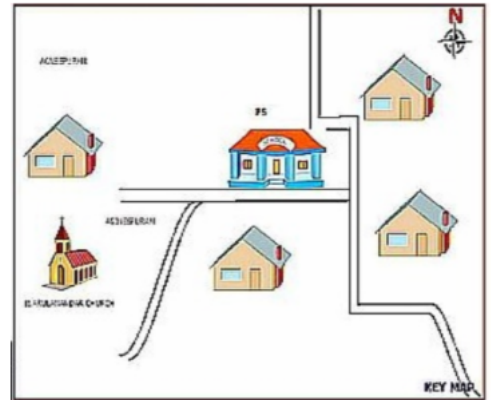

வாக்காளர் பதிவு அலுவலரின்
கையொப்பம்

Nazri Naksha

Google Map View

Polling Station Building Front View

Polling Station Front View

Cad View

Key MAP View

| | | |
|--|---|---|
| 1 பெயர் : சின்ராசு தாயின் பெயர் : லெட்சுமி வீட்டு எண் : 0 வயது : 25 பாலினம் : ஆண் Photo is available IBC1206614 | 2 பெயர் : இலக்கியா தந்தையின் பெயர்: ரவி வீட்டு எண் : 0 வயது : 24 பாலினம் : பெண் Photo is available IBC2275519 | 3 பெயர் : காத்தவராயன் தந்தையின் பெயர்: சின்னதுரை வீட்டு எண் : 1 வயது : 57 பாலினம் : ஆண் Photo is available IBC2158749 |
| 4 பெயர் : செல்வி கணவர் பெயர்: காத்தவராயன் வீட்டு எண் : 1 வயது : 53 பாலினம் : பெண் Photo is available IBC2157030 | 5 பெயர் : ரம்யா - கணவர் பெயர்: எட்வின்ராஜ் - வீட்டு எண் : 1 வயது : 36 பாலினம் : பெண் Photo is available IBC0447193 | 6 பெயர் : லெனின் பிரிஜித் தந்தையின் பெயர்: ஜான் பீட்டர் வீட்டு எண் : 1 வயது : 24 பாலினம் : ஆண் Photo is available IBC2156982 |
| 7 பெயர் : முத்துமாணிக்கம் - தந்தையின் பெயர்: காத்தவராயன் - வீட்டு எண் : 2 வயது : 27 பாலினம் : ஆண் Photo is available IBC1078179 | 8 பெயர் : ஆரோக்கியராஜ் - தாயின் பெயர்: மேரி ரோசாலி - வீட்டு எண் : 2/45 வயது : 45 பாலினம் : ஆண் Photo is available KLP2247468 | 9 பெயர் : பிரான்ஷியா - தந்தையின் பெயர்: ராஜேந்திரன் - வீட்டு எண் : 2-112 வயது : 31 பாலினம் : பெண் Photo is available IBC0550962 |
| 10 பெயர் : ஆரோக்கியசாமி - தந்தையின் பெயர்: சூசை - வீட்டு எண் : 3-25 வயது : 48 பாலினம் : ஆண் Photo is available KLP2318574 | 11 பெயர் : ஆரோக்கியசகாயசெல்வி - கணவர் பெயர்: ஆரோக்கியசாமி - வீட்டு எண் : 3-25 வயது : 39 பாலினம் : பெண் Photo is available IBC0795559 | 12 பெயர் : புனிதவள்ளி தந்தையின் பெயர்: சஞ்சய்காந்தி வீட்டு எண் : 4 வயது : 21 பாலினம் : பெண் Photo is available IBC2563518 |
| 13 பெயர் : ஜோஸ்வாபிராங்லின் - தந்தையின் பெயர்: பிரான்சிஸ்சேவியர் - வீட்டு எண் : 4-20 வயது : 29 பாலினம் : ஆண் Photo is available IBC0795534 | 14 பெயர் : ஆரோக்கிய பிரியங்கா தந்தையின் பெயர்: பிரான்சிஸ் சேவியர் வீட்டு எண் : 4/20 வயது : 27 பாலினம் : பெண் Photo is available IBC1158583 | 15 பெயர் : பிரிள்ஸ் ஜோஸ்லின் லா தந்தையின் பெயர்: லாரன்ஸ் ராபர்ட் வீட்டு எண் : 4/20 வயது : 20 பாலினம் : பெண் Photo is available IBC2458099 |
| 16 பெயர் : சுவாக்கினல்ராஜ் தந்தையின் பெயர்: அடைக்கலசாமி வீட்டு எண் : 4/25 வயது : 30 பாலினம் : ஆண் Photo is available IBC2452985 | 17 பெயர் : தவமரியாள் - கணவர் பெயர்: நிக்கோலியாஸ்லவன் - வீட்டு எண் : 4-25H வயது : 49 பாலினம் : பெண் Photo is available KLP2223386 | 18 பெயர் : ஜான்ஜெயராஜ் - தந்தையின் பெயர்: கனகராயர் - வீட்டு எண் : 4-25H வயது : 47 பாலினம் : ஆண் Photo is available KLP1656339 |
| 19 பெயர் : ராபர்ட் - தந்தையின் பெயர்: சந்தனசாமி - வீட்டு எண் : 4-26 வயது : 45 பாலினம் : ஆண் Photo is available IBC0024414 | 20 பெயர் : மைக்கேல் - தந்தையின் பெயர்: எலியாஸ் - வீட்டு எண் : 4-26 வயது : 44 பாலினம் : ஆண் Photo is available KLP1187921 | 21 பெயர் : மரிய வியானி - தந்தையின் பெயர்: கஸ்பார் - வீட்டு எண் : 4-26 வயது : 30 பாலினம் : ஆண் Photo is available IBC0853929 |
| 22 பெயர் : மோனிஷா ச தந்தையின் பெயர்: அடைக்கலமேரி - வீட்டு எண் : 4-26 வயது : 29 பாலினம் : பெண் Photo is available IBC0853747 | 23 பெயர் : லுர்துசாமி - தந்தையின் பெயர்: ஆரோக்கியசாமி - வீட்டு எண் : 4-26C வயது : 63 பாலினம் : ஆண் Photo is available IBC1614205 | 24 பெயர் : பயஸ்ஜார்ஜ் தந்தையின் பெயர்: அந்தோணிராஜ் - வீட்டு எண் : 4-26E வயது : 29 பாலினம் : ஆண் Photo is available IBC0795500 |
| 25 பெயர் : அந்தோணி மரியான் - கணவர் பெயர்: ஜான் ஜெயராஜ் - வீட்டு எண் : 4-26H வயது : 38 பாலினம் : பெண் Photo is available IBC0649368 | 26 பெயர் : கிறிஸ்டி மெடோனா - தந்தையின் பெயர்: லிக்கோலியாஸ் லாவன் - வீட்டு எண் : 4-26H வயது : 27 பாலினம் : பெண் Photo is available IBC1014059 | 27 பெயர் : வனராஜ் - தந்தையின் பெயர்: ஆரோக்கியசாமி - வீட்டு எண் : 4-26M வயது : 33 பாலினம் : ஆண் Photo is available IBC0447144 |
| 28 பெயர் : ராஜாமணி - தந்தையின் பெயர்: அந்தோணிசாமி - வீட்டு எண் : 4-26P வயது : 51 பாலினம் : ஆண் Photo is available IBC0024406 | 29 பெயர் : ஸ்டெல்லாமேரி - கணவர் பெயர்: ராஜாமணி - வீட்டு எண் : 4-26P வயது : 46 பாலினம் : பெண் Photo is available IBC0024711 | 30 பெயர் : மனோஜ் பிரகாஷ் - தந்தையின் பெயர்: ராஜாமணி - வீட்டு எண் : 4-26P வயது : 27 பாலினம் : ஆண் Photo is available IBC1078161 |