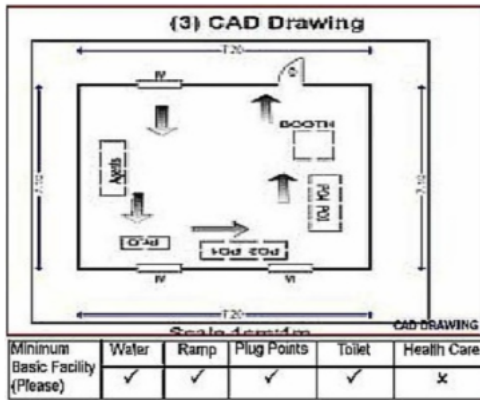

Google Map View

Polling Station Building Front View

Polling Station Front View

Cad View

Key MAP View

சட்டமன்றத் தொகுதியின் எண் மற்றும் பெயர் : 150-ஜெயங்கொண்டம்
பிரிவு எண் மற்றும் பெயர் 1-கூவத்தூர்(வ) (வ கி) மற்றும் (ஊ), வடக்குத் தெரு வடுகர்பாளையம் தெரு