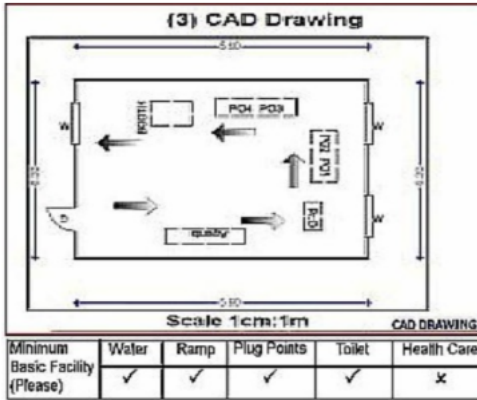

**Google Map View**

**Polling Station Building Front View**

**Polling Station Front View**

**Cad View**

**Key MAP View**

சட்டமன்றத் தொகுதியின் எண் மற்றும் பெயர் : 150-ஜெயங்கொண்டம் மற்றும் பெயர் 1-காட்டாத்தூர் (வ) (வ கி), மற்றும் காட்டாத்தூர் (ஊ), கட்டாத்தூர் பிரிவு எண் மற்றும் பெயர்