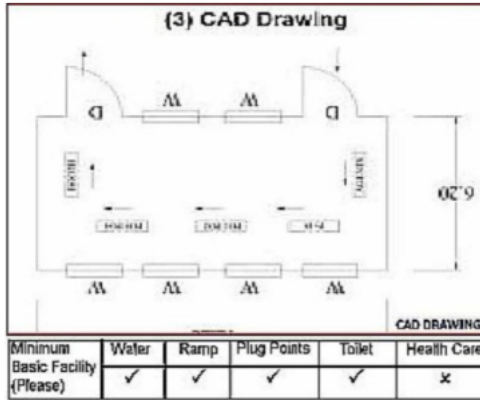

**Google Map View**

**Polling Station Building Front View**

**Polling Station Front View**

**Cad View**

**Key MAP View**

1 பெயர் : வெங்கடேசன் - தந்தையின் பெயர்: ரத்தினம் - வீட்டு எண் : 1 வயது : 60 பாலினம் : ஆண் Photo is available IBC0651828	2 பெயர் : இளவரசி - கணவர் பெயர்: நத்தகோபால் - வீட்டு எண் : 1 வயது : 39 பாலினம் : பெண் Photo is available IBC0651752	3 பெயர் : கவித்தென்றல் தந்தையின் பெயர்: கருணாநிதி வீட்டு எண் : 1 வயது : 26 பாலினம் : பெண் Photo is available IBC1158757
4 பெயர் : தங்கபொண்ணு - கணவர் பெயர்: ஜெயசங்கர் - வீட்டு எண் : 1-2E வயது : 55 பாலினம் : பெண் Photo is available IBC1015213	5 பெயர் : ராம்கோ தந்தையின் பெயர்: ஜெய்சங்கர் வீட்டு எண் : 1/2ஏ வயது : 20 பாலினம் : ஆண் Photo is available IBC2505600	6 பெயர் : கவியரசன் தந்தையின் பெயர்: வெங்கடேசன் வீட்டு எண் : 1-4 வயது : 26 பாலினம் : ஆண் Photo is available IBC1085596
7 பெயர் : கவிதா - தந்தையின் பெயர்: கருணாநிதி - வீட்டு எண் : 1-5 வயது : 29 பாலினம் : பெண் Photo is available IBC0993592	8 பெயர் : கௌதமன் தெய்வசிகாமணி தந்தையின் பெயர்: தெய்வசிகாமணி நடராசன் வீட்டு எண் : 1/20 வயது : 28 பாலினம் : ஆண் Photo is available IBC1086925	9 பெயர் : செல்வராணி - கணவர் பெயர்: ஜெய்சங்கர் - வீட்டு எண் : 1-26A வயது : 42 பாலினம் : பெண் Photo is available IBC0305128
10 பெயர் : அருள்பிரகாஷ் - தந்தையின் பெயர்: குணசேகரன் - வீட்டு எண் : 1-28 வயது : 28 பாலினம் : ஆண் Photo is available IBC0910117	11 பெயர் : சங்கீதா - கணவர் பெயர்: பாரதி - வீட்டு எண் : 1-31 வயது : 39 பாலினம் : பெண் Photo is available IBC0651794	12 பெயர் : கார்த்திக் தந்தையின் பெயர்: செல்வரங்கன் வீட்டு எண் : 1/36 வயது : 23 பாலினம் : ஆண் Photo is available IBC2244499
13 பெயர் : ஐயப்பன் தந்தையின் பெயர்: கொளஞ்சி மணி வீட்டு எண் : 1/38 வயது : 27 பாலினம் : ஆண் Photo is available IBC2095925	14 பெயர் : தமிழரசன் - தந்தையின் பெயர்: இராமச்சந்திரன் - வீட்டு எண் : 1-60B வயது : 32 பாலினம் : ஆண் Photo is available IBC1047919	15 பெயர் : ஜீவா தந்தையின் பெயர்: செல்வய்யா வீட்டு எண் : 1/64 பீ வயது : 23 பாலினம் : ஆண் Photo is available IBC2295202
16 பெயர் : அன்பரசி - கணவர் பெயர்: துரை - வீட்டு எண் : 1-65 வயது : 32 பாலினம் : பெண் Photo is available IBC0651885	17 பெயர் : ஐயப்பன் - தந்தையின் பெயர்: ராசாங்கம் - வீட்டு எண் : 1-79BH வயது : 41 பாலினம் : ஆண் Photo is available IBC0651810	18 பெயர் : பாரதி - தந்தையின் பெயர்: உத்திரம் - வீட்டு எண் : 1-86 வயது : 28 பாலினம் : ஆண் Photo is available IBC0963959
19 பெயர் : சந்தியா கணவர் பெயர்: பாரதி வீட்டு எண் : 1/86 வயது : 25 பாலினம் : பெண் Photo is available IBC2282333	20 பெயர் : கமலா - கணவர் பெயர்: ராஜதுரை - வீட்டு எண் : 1-102 வயது : 51 பாலினம் : பெண் Photo is available KLP2274371	21 பெயர் : பிரியா தந்தையின் பெயர்: செல்வராசு வீட்டு எண் : 1/164 வயது : 24 பாலினம் : பெண் Photo is available IBC2173003
22 பெயர் : சூர்ய பாரதி தந்தையின் பெயர்: ராஜதுரை வீட்டு எண் : 1-195 வயது : 24 பாலினம் : ஆண் Photo is available IBC2173946	23 பெயர் : தேவகி - கணவர் பெயர்: ராமசாமி - வீட்டு எண் : 1-197 வயது : 45 பாலினம் : பெண் Photo is available IBC0651836	24 பெயர் : இராமச்சந்திரன் - தந்தையின் பெயர்: முருகையன் - வீட்டு எண் : 1-209 வயது : 30 பாலினம் : ஆண் Photo is available IBC0651927
25 பெயர் : இராதா - கணவர் பெயர்: பிரகாசம் - வீட்டு எண் : 1-214 வயது : 37 பாலினம் : பெண் Photo is available IBC0651943	26 பெயர் : புஷ்பா - கணவர் பெயர்: குமார் - வீட்டு எண் : 1-222 வயது : 43 பாலினம் : பெண் Photo is available IBC0651851	27 பெயர் : தமிழ்விழீ தந்தையின் பெயர்: கருணாகரன் வீட்டு எண் : 1/250 வயது : 26 பாலினம் : பெண் Photo is available IBC1158666
28 பெயர் : சித்ரா - கணவர் பெயர்: ரமேஷ்குமார் - வீட்டு எண் : 1B3 வயது : 37 பாலினம் : பெண் Photo is available IBC0449579	29 பெயர் : பாஸ்கர் - தந்தையின் பெயர்: செல்வராஜ் - வீட்டு எண் : 2 வயது : 32 பாலினம் : ஆண் Photo is available IBC0855262	30 பெயர் : வெற்றிவேல் - தந்தையின் பெயர்: மகராசன் - வீட்டு எண் : 2-24a வயது : 35 பாலினம் : ஆண் Photo is available IBC0797100