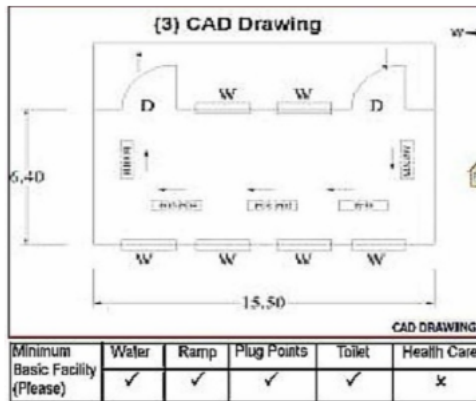

Google Map View

Polling Station Building Front View

Polling Station Front View

Cad View

Key MAP View

சட்டமன்றத் தொகுதியின் எண் மற்றும் பெயர் : 150-ஜெயங்கொண்டம்
பிரிவு எண் மற்றும் பெயர் 1-குவாகம் (வ கி) மற்றும் (ஊ), இருளர்தெரு