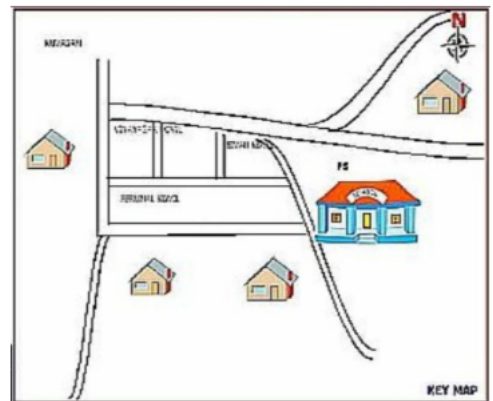

Google Map View

Polling Station Building Front View

Polling Station Front View

Cad View

Key MAP View

சட்டமன்றத் தொகுதியின் எண் மற்றும் பெயர் : 150-ஜெயங்கொண்டம்
பிரிவு எண் மற்றும் பெயர் 1-குவாகம் (வ கி) மற்றும் (ஊ), இருளர்தெரு